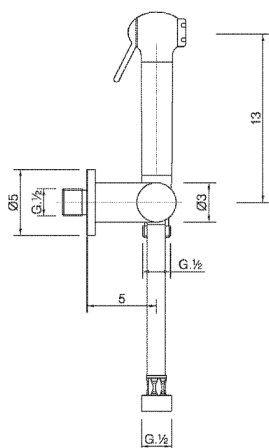

## Set doccetta igienica completo COLLETTIVITÀ\_SF007900

MODELLO **SF007900**

Set doccetta igienica completo, supporto murale con rubinetto da 1/2", doccetta igienica, flex Ottone 120 cm

### CARATTERISTICHE

**Doccetta igienica**