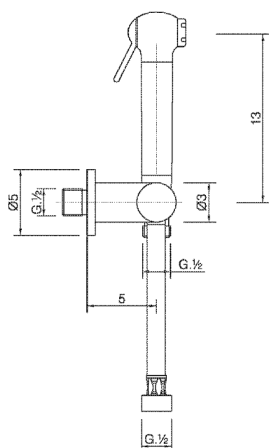

Set doccetta igienica completo COLLETTIVITÀ_SF007900

MODELLO **SF007900**

Set doccetta igienica completo, supporto murale con rubinetto da 1/2", doccetta igienica, flex Ottone 120 cm

FINITURE DISPONIBILI

CARATTERISTICHE

Doccetta igienica

Doccetta Igienica

Doccetta igienica multiforo, per la cura dell'igiene personale.

2024-11-21