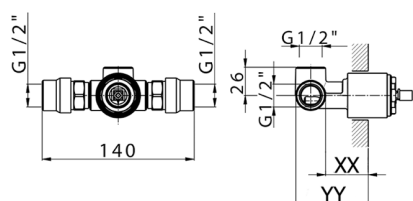

Parte incasso monocomando doccia INCASSO_ZB005301

MODELLO **ZB005301**

Parte incasso monocomando doccia, doccia incasso 1/2", senza parte esterna, con silenziosi

FINITURE DISPONIBILI

04 04 Senza Finitura

CARATTERISTICHE

Installazione	Incasso
Ricambio Cartuccia	ZZ94035000
Cartuccia Monocomando 35 mm	
Incasso	1

Piastra/Plate/Plaque/Platte/Placa
 2-3mm: XX 27-47 YY 54-74
 10mm: XX 16-40 YY 43-68

Parte incasso monocomando doccia INCASSO_ZB005300

MODELLO **ZB005300**

Parte incasso monocomando doccia, doccia incasso 1/2", senza parte esterna

FINITURE DISPONIBILI

04 04 Senza Finitura

CARATTERISTICHE

Installazione	Incasso
Ricambio Cartuccia	ZZ94035000
Cartuccia Monocomando 35 mm	
Incasso	1

Piastra/Plate/Plaque/Platte/Placa
 2-3mm: XX 27-47 YY 54-74
 10mm: XX 16-40 YY 43-68

2025-02-22