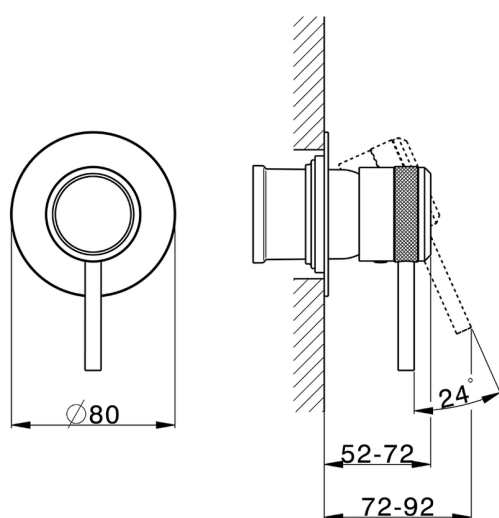

Parte esterna monocomando doccia incasso CHRONOS_CR003000

MODELLO **CR003000**

Parte esterna monocomando doccia incasso, senza parte incasso, per art. ZB005300 - ZB005301

FINITURE DISPONIBILI

-  **21** 21 Cromo
-  **2F** 2F Nichel Spazzolato
-  **2Q** 2Q Black Titanium

Parte incasso monocomando doccia INCASSO_ZB005301

MODELLO **ZB005301**

Parte incasso monocomando doccia, doccia incasso 1/2", senza parte esterna, con silenziosi

FINITURE DISPONIBILI

04 04 Senza Finitura

CARATTERISTICHE

Installazione	Incasso
Ricambio Cartuccia	ZZ94035000
Cartuccia Monocomando 35 mm	
Incasso	1

Piastra/Plate/Plaque/Platte/Placa
 2-3mm: XX 27-47 YY 54-74
 10mm: XX 16-40 YY 43-68

Parte incasso monocomando doccia INCASSO_ZB005300

Piastra/Plate/Plaque/Platte/Placa
 2-3mm: XX 27-47 YY 54-74
 10mm: XX 16-40 YY 43-68

2025-02-22