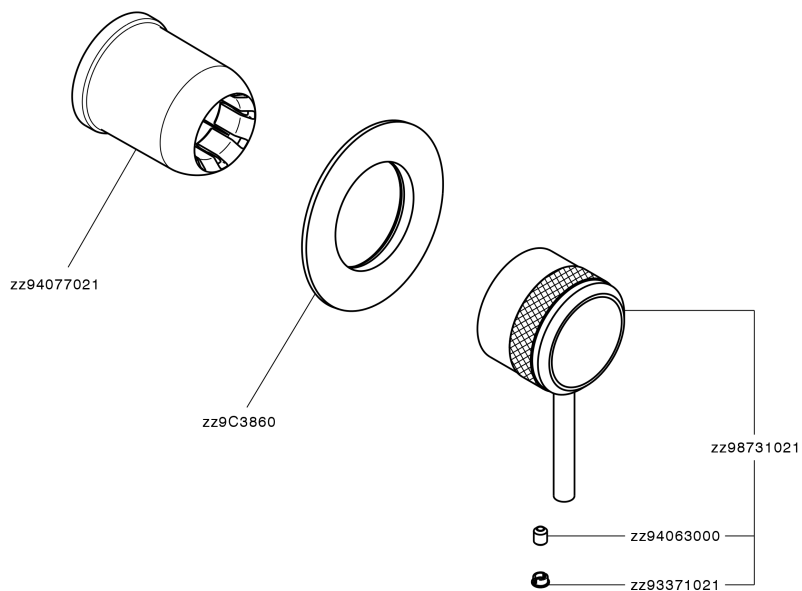

Parte esterna monocomando doccia incasso CHRONOS_CR003000

MODELLO **CR003000**

Parte esterna monocomando doccia incasso, senza parte incasso, per art. ZB005300 - ZB005301

FINITURE DISPONIBILI

-  **21** 21 Cromo
-  **2F** 2F Nichel Spazzolato
-  **2Q** 2Q Black Titanium

CARATTERISTICHE

Installazione **Incasso**
 Parti Incasso necessarie **ZB005301**
ZB005300

Parte esterna monocomando doccia incasso CHRONOS_CR003000

CR003000

<https://www.huberitalia.com/parte-esterna-monocomando-doccia-incasso-chronos-cr003000>

Parte incasso monocomando doccia INCASSO_ZB005301

MODELLO **ZB005301**

Parte incasso monocomando doccia, doccia incasso 1/2", senza parte esterna, con silenziosi

FINITURE DISPONIBILI

04 04 Senza Finitura

CARATTERISTICHE

MODELLO **ZB005300**

Parte incasso monocomando doccia, doccia incasso 1/2", senza parte esterna

FINITURE DISPONIBILI

04 04 Senza Finitura

CARATTERISTICHE

Installazione	Incasso
Ricambio Cartuccia	ZZ94035000
Cartuccia Monocomando 35 mm	
Incasso	1