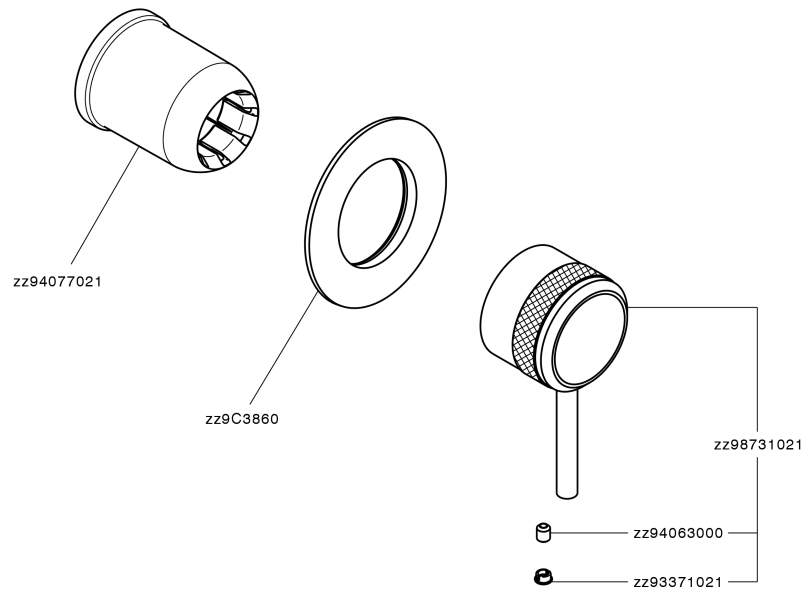

Parte esterna monocomando doccia incasso CHRONOS_CR003000

CR003000

<https://www.huberitalia.com/parte-esterna-monocomando-doccia-incasso-chronos-cr003000>

Parte incasso monocomando doccia INCASSO_ZB005301

ZB005301

<https://www.huberitalia.com/parte-incasso-monocomando-doccia-incasso-zb005301>

Parte incasso monocomando doccia INCASSO_ZB005300

ZB005300

<https://www.huberitalia.com/parte-incasso-monocomando-doccia-incasso-zb005300>