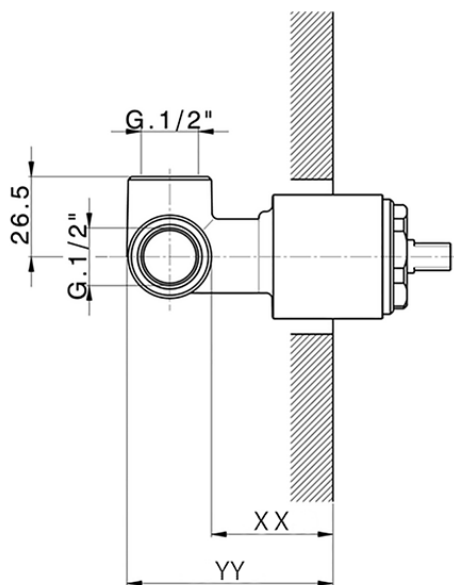

Parte esterna monocomando doccia incasso CHRONOS_CR003000

CR003000

<https://www.huberitalia.com/parte-esterna-monocomando-doccia-incasso-chronos-cr003000>

Piastra/Plate/Plaque/Platte/Placa

2-3mm: XX 27-47 YY 54-74

10mm: XX 16-40 YY 43-68

ZB005301

<https://www.huberitalia.com/parte-incasso-monocomando-doccia-incasso-zb005301>

Piastra/Plate/Plaque/Platte/Placa

2-3mm: XX 27-47 YY 54-74

10mm: XX 16-40 YY 43-68

ZB005300

<https://www.huberitalia.com/parte-incasso-monocomando-doccia-incasso-zb005300>