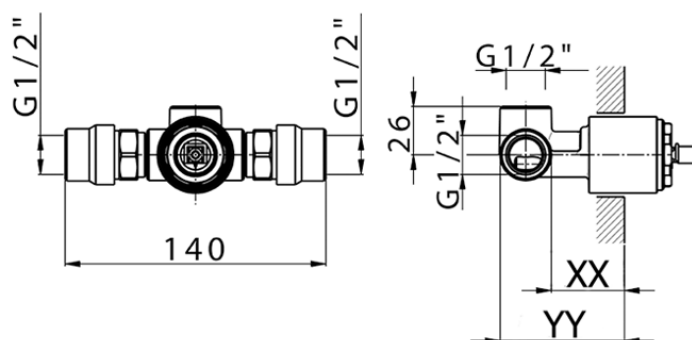

Parte esterna monocomando doccia incasso CHRONOS_CR003000

CR003000

<https://www.huberitalia.com/parte-esterna-monocomando-doccia-incasso-chronos-cr003000>

Piastra/Plate/Plaque/Platte/Placa

2-3mm: XX 27-47 YY 54-74

10mm: XX 16-40 YY 43-68

ZB005301

<https://www.huberitalia.com/parte-incasso-monocomando-doccia-incasso-zb005301>

Piastra/Plate/Plaque/Platte/Placa

2-3mm: XX 27-47 YY 54-74

10mm: XX 16-40 YY 43-68

ZB005300

<https://www.huberitalia.com/parte-incasso-monocomando-doccia-incasso-zb005300>