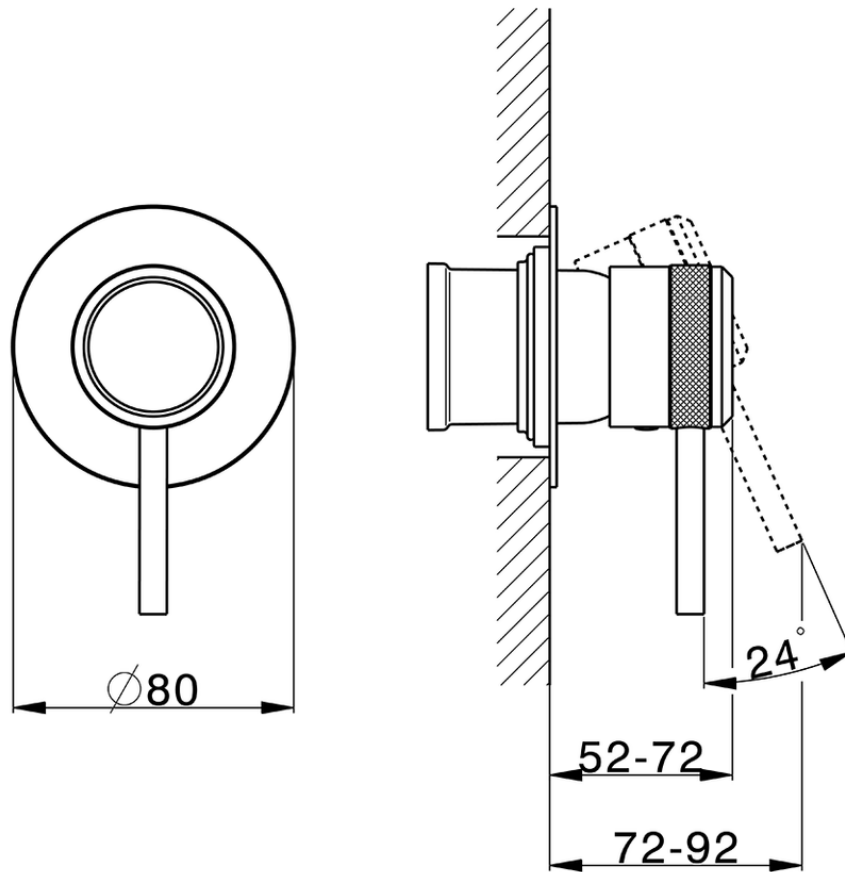

Parte esterna monocomando doccia incasso CHRONOS_CR003000

CR003000

<https://www.huberitalia.com/parte-esterna-monocomando-doccia-incasso-chronos-cr003000>

Piastra/Plate/Plaque/Platte/Placa

2-3mm: XX 27-47 YY 54-74

10mm: XX 16-40 YY 43-68

ZB005301

<https://www.huberitalia.com/parte-incasso-monocomando-doccia-incasso-zb005301>

Piastra/Plate/Plaque/Platte/Placa

2-3mm: XX 27-47 YY 54-74

10mm: XX 16-40 YY 43-68

ZB005300

<https://www.huberitalia.com/parte-incasso-monocomando-doccia-incasso-zb005300>