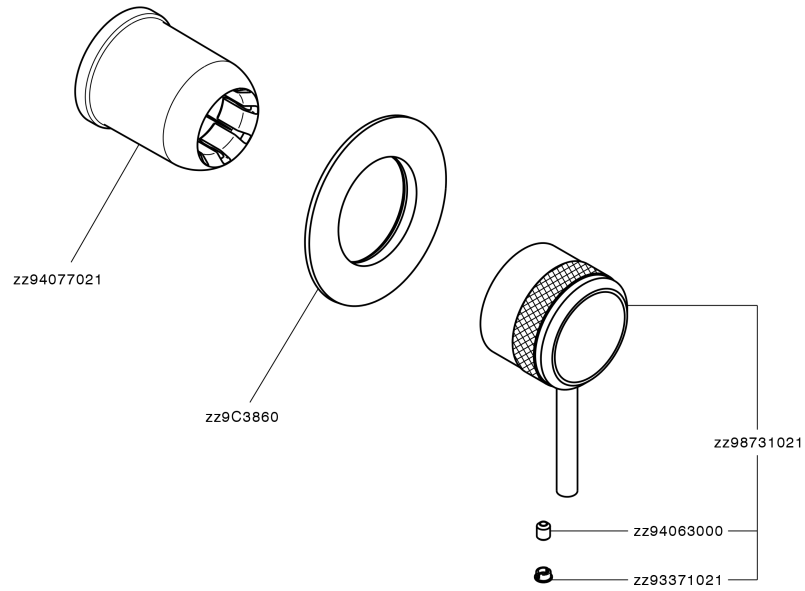

Parte esterna monocomando doccia incasso CHRONOS_CR003000

MODELLO **CR003000**

Parte esterna monocomando doccia incasso, senza parte incasso, per art. ZB005300 - ZB005301

FINITURE DISPONIBILI

-  **21** 21 Cromo
-  **2F** 2F Nichel Spazzolato
-  **2Q** 2Q Black Titanium

CARATTERISTICHE

Installazione **Incasso**
 Parti Incasso necessarie **ZB005301**
ZB005300

Parte esterna monocomando doccia incasso CHRONOS_CR003000

CR003000

<https://www.huberitalia.com/parte-esterna-monocomando-doccia-incasso-chronos-cr003000>

Parte incasso monocomando doccia INCASSO_ZB005301

MODELLO **ZB005301**

Parte incasso monocomando doccia, doccia incasso 1/2", senza parte esterna, con silenziosi

FINITURE DISPONIBILI

04 04 Senza Finitura

CARATTERISTICHE

MODELLO **ZB005300**

Parte incasso monocomando doccia, doccia incasso 1/2", senza parte esterna

FINITURE DISPONIBILI

04 04 Senza Finitura

CARATTERISTICHE

Installazione	Incasso
Ricambio Cartuccia	ZZ94035000
Cartuccia Monocomando 35 mm	
Incasso	1