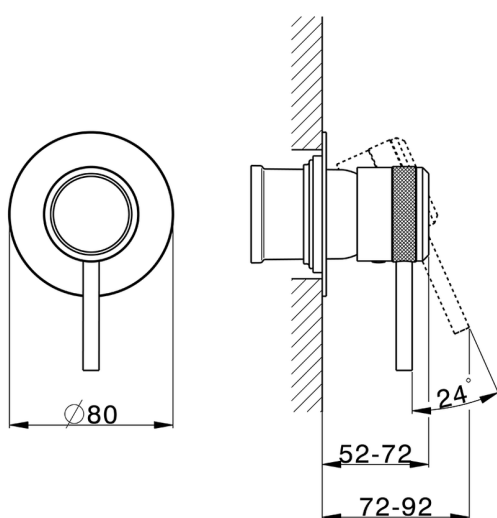

Parte esterna monocomando doccia incasso CHRONOS_CR003000

MODELLO **CR003000**

Parte esterna monocomando doccia incasso, senza parte incasso, per art. ZB005300 - ZB005301

FINITURE DISPONIBILI

-  **21** 21 Cromo
-  **2F** 2F Nichel Spazzolato
-  **2Q** 2Q Black Titanium

Parte incasso monocomando doccia INCASSO_ZB005301

MODELLO **ZB005301**

Parte incasso monocomando doccia, doccia incasso 1/2", senza parte esterna, con silenziosi

FINITURE DISPONIBILI

04 04 Senza Finitura

CARATTERISTICHE

Installazione	Incasso
Ricambio Cartuccia	ZZ94035000
Cartuccia Monocomando 35 mm	
Incasso	1

Piastra/Plate/Plaque/Platte/Placa
 2-3mm: XX 27-47 YY 54-74
 10mm: XX 16-40 YY 43-68

Parte incasso monocomando doccia INCASSO_ZB005300

Piastra/Plate/Plaque/Platte/Placa
 2-3mm: XX 27-47 YY 54-74
 10mm: XX 16-40 YY 43-68

2025-02-23