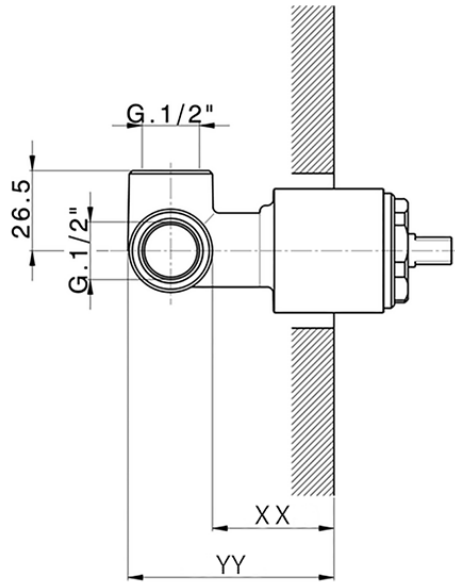

## Parte esterna monocomando doccia incasso CHRONOS\_CR003000

CR003000

<https://www.huberitalia.com/parte-esterna-monocomando-doccia-incasso-chronos-cr003000>

## Piastra/Plate/Plaque/Platte/Placa

2-3mm: XX 27-47 YY 54-74

10mm: XX 16-40 YY 43-68

ZB005301

<https://www.huberitalia.com/parte-incasso-monocomando-doccia-incasso-zb005301>

Piastra/Plate/Plaque/Platte/Placa

2-3mm: XX 27-47 YY 54-74

10mm: XX 16-40 YY 43-68

ZB005300

<https://www.huberitalia.com/parte-incasso-monocomando-doccia-incasso-zb005300>

2025-02-23