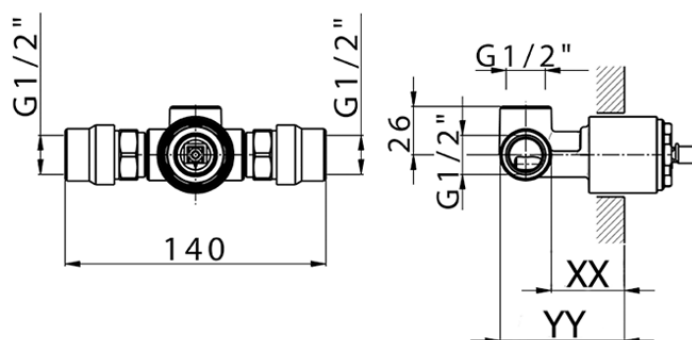

## Parte esterna monocomando doccia incasso CHRONOS\_CR003000

CR003000

<https://www.huberitalia.com/parte-esterna-monocomando-doccia-incasso-chronos-cr003000>

## Piastra/Plate/Plaque/Platte/Placa

2-3mm: XX 27-47 YY 54-74

10mm: XX 16-40 YY 43-68

ZB005301

<https://www.huberitalia.com/parte-incasso-monocomando-doccia-incasso-zb005301>

Piastra/Plate/Plaque/Platte/Placa

2-3mm: XX 27-47 YY 54-74

10mm: XX 16-40 YY 43-68

ZB005300

<https://www.huberitalia.com/parte-incasso-monocomando-doccia-incasso-zb005300>

2025-02-23