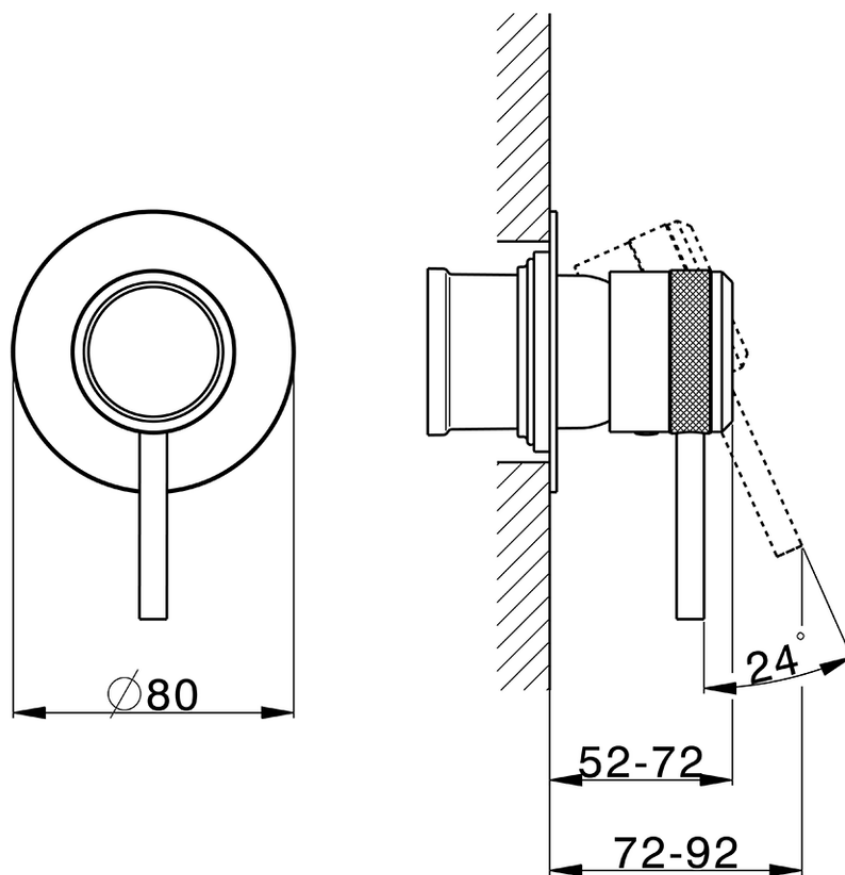

## Parte esterna monocomando doccia incasso CHRONOS\_CR003000

CR003000

<https://www.huberitalia.com/parte-esterna-monocomando-doccia-incasso-chronos-cr003000>

## Piastra/Plate/Plaque/Platte/Placa

2-3mm: XX 27-47 YY 54-74

10mm: XX 16-40 YY 43-68

ZB005301

<https://www.huberitalia.com/parte-incasso-monocomando-doccia-incasso-zb005301>

Piastra/Plate/Plaque/Platte/Placa

2-3mm: XX 27-47 YY 54-74

10mm: XX 16-40 YY 43-68

ZB005300

<https://www.huberitalia.com/parte-incasso-monocomando-doccia-incasso-zb005300>

2025-02-23