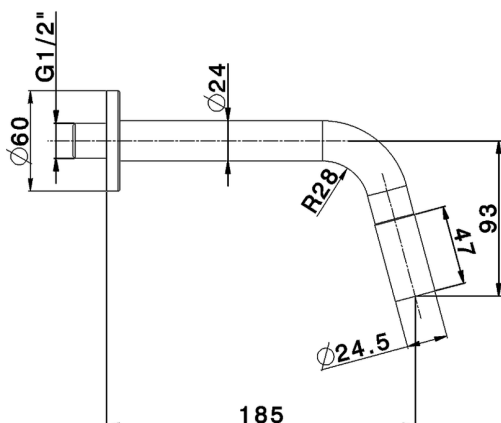

## Rubinetto monoacqua a parete CHRONOS\_CR001420

MODELLO **CR001420**

Rubinetto monoacqua a parete, senza scarico automatico

FINITURE DISPONIBILI

CARATTERISTICHE

2024-12-21