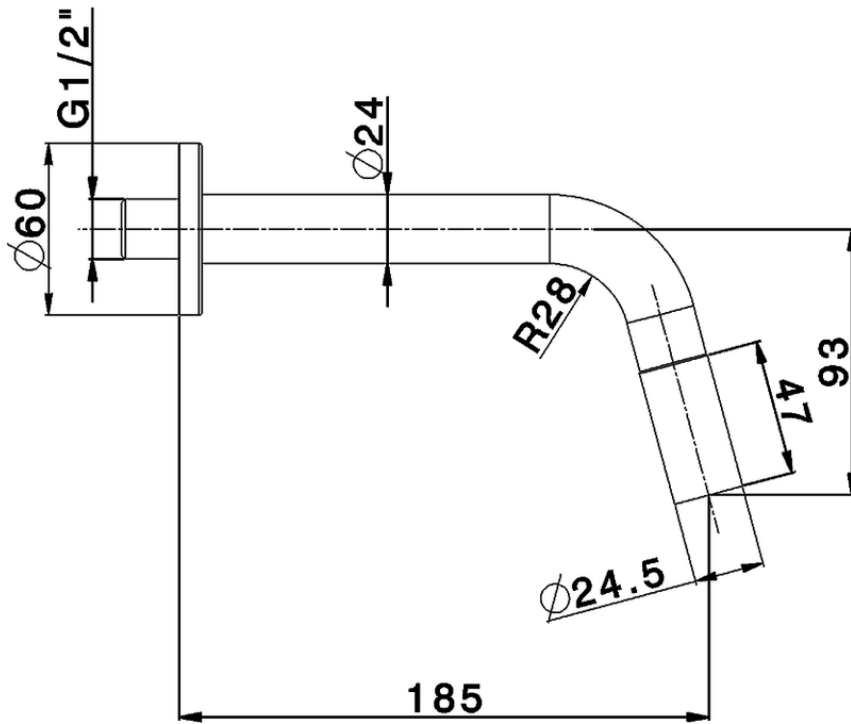

Rubinetto monoacqua a parete CHRONOS_CR001420

CR001420

<https://www.huberitalia.com/rubinetto-monoacqua-a-parete-chronos-cr001420>

2024-12-21