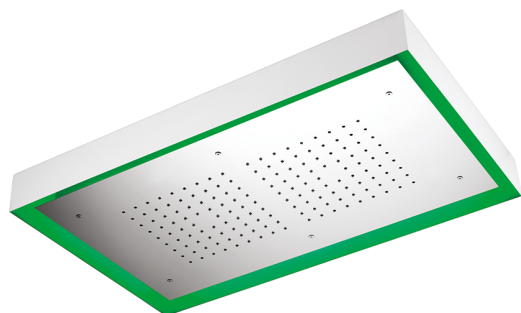

Soffione a soffitto con cromoterapia 770x470 mm ZEN_ZS1C0155

MODELLO **ZS1C0155**

Soffione a soffitto con cromoterapia 770x470 mm, con carter esterno bianco, funzioni pioggia, cromoterapia, con pulsantiera ad incasso, acciaio inox AISI 304

FINITURE DISPONIBILI

40 40 Nero Opaco

4Q 4Q Bianco Opaco

D1 D1 Inox Spazzolato

D2 D2 Inox Lucido

CARATTERISTICHE

2024-10-22