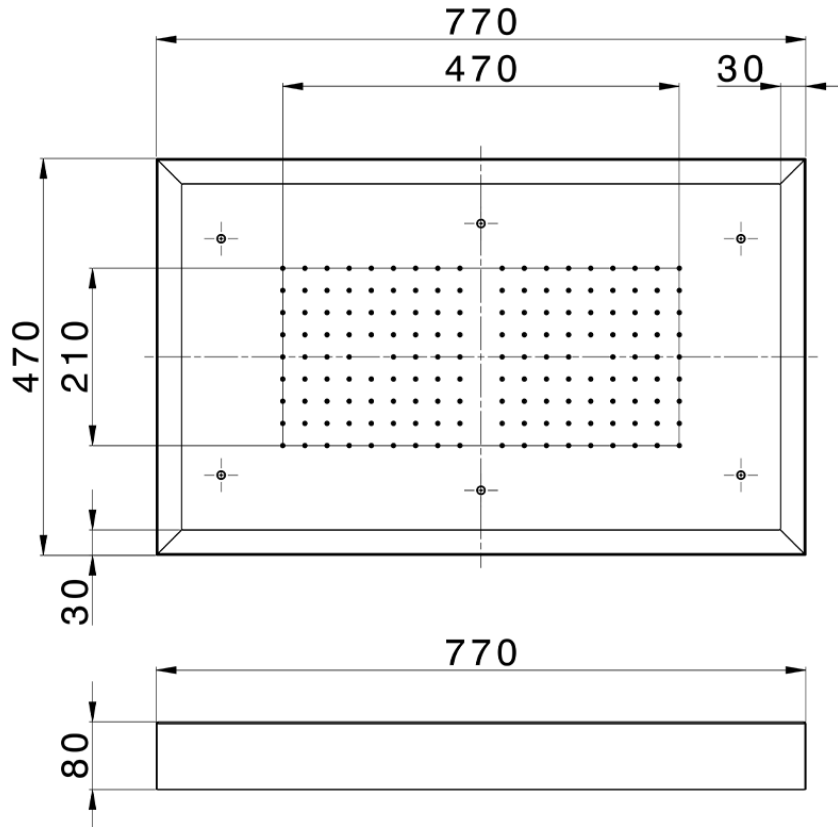

Soffione a soffitto con cromoterapia 770x470 mm ZEN_ZS1C0155

ZS1C0155

<https://huberitalia.com/soffione-a-soffitto-con-cromoterapia-770x470-mm-zen-zs1c0155>

2024-10-22