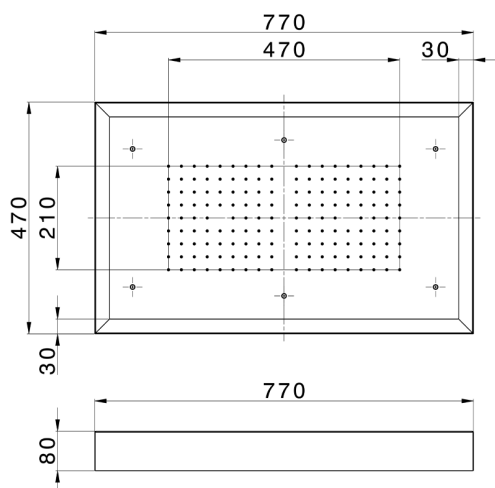

## Soffione a soffitto con cromoterapia 770x470 mm ZEN\_ZS1C0155

MODELLO **ZS1C0155**

Soffione a soffitto con cromoterapia 770x470 mm, con carter esterno bianco, funzioni pioggia, cromoterapia, con pulsantiera ad incasso, acciaio inox AISI 304