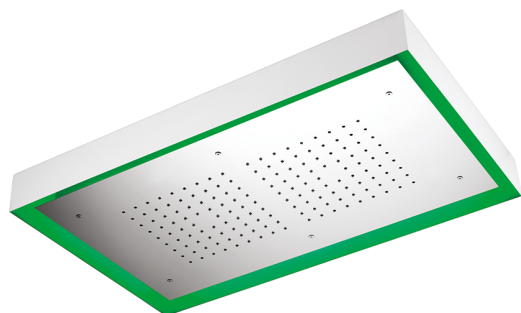

## Soffione a soffitto con cromoterapia 770x470 mm ZEN\_ZS1C0155

MODELLO **ZS1C0155**

Soffione a soffitto con cromoterapia 770x470 mm, con carter esterno bianco, funzioni pioggia, cromoterapia, con pulsantiera ad incasso, acciaio inox AISI 304

### FINITURE DISPONIBILI

**40** 40 Nero Opaco

**4Q** 4Q Bianco Opaco

**D1** D1 Inox Spazzolato

**D2** D2 Inox Lucido