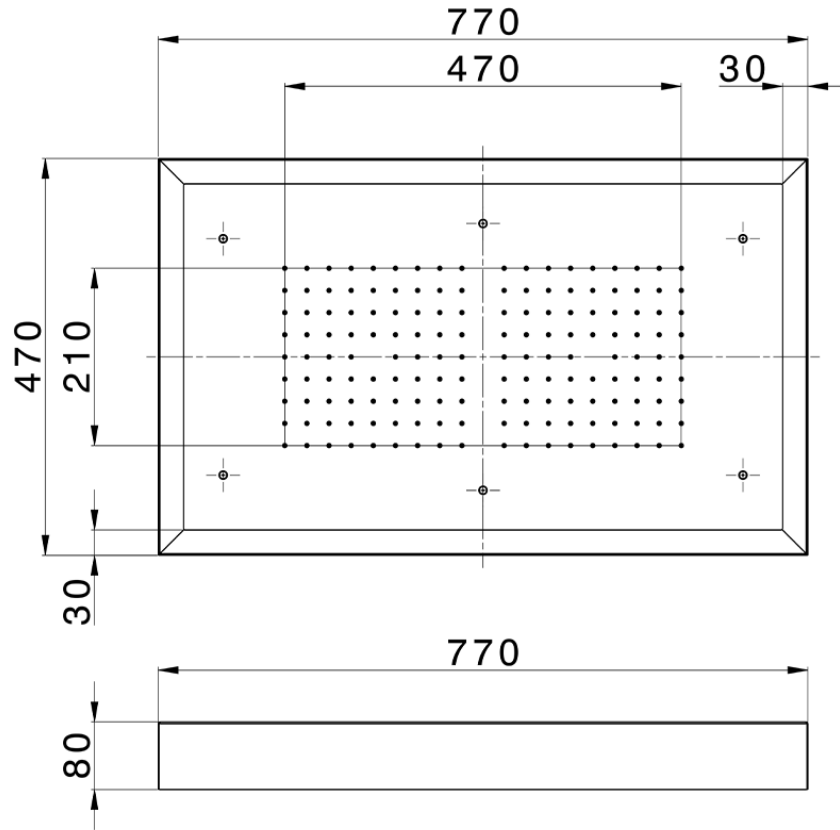

Soffione a soffitto con cromoterapia 770x470 mm ZEN_ZS1C0155

ZS1C0155

<https://huberitalia.com/soffione-a-soffitto-con-cromoterapia-770x470-mm-zen-zs1c0155>

2024-10-22