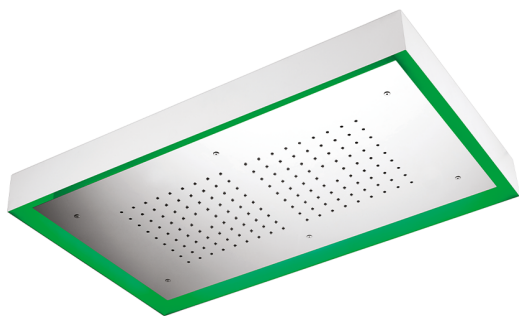

Soffione a soffitto con cromoterapia 770x470 mm ZEN_ZS1C0155

MODELLO **ZS1C0155**

Soffione a soffitto con cromoterapia 770x470 mm, con carter esterno bianco, funzioni pioggia, cromoterapia, con pulsantiera ad incasso, acciaio inox AISI 304

FINITURE DISPONIBILI

-  **40** 40 Nero Opaco
-  **4Q** 4Q Bianco Opaco
-  **D1** D1 Inox Spazzolato
-  **D2** D2 Inox Lucido

CARATTERISTICHE

2024-10-22