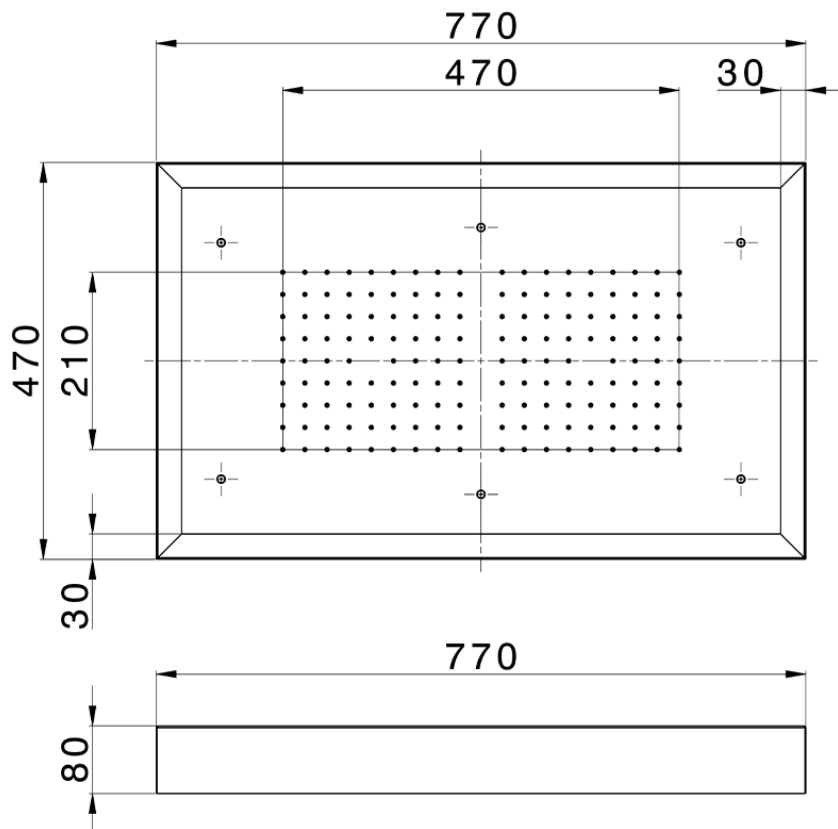

Soffione a soffitto con cromoterapia 770x470 mm ZEN_ZS1C0155

ZS1C0155

<https://huberitalia.com/soffione-a-soffitto-con-cromoterapia-770x470-mm-zen-zs1c0155>

2024-10-22