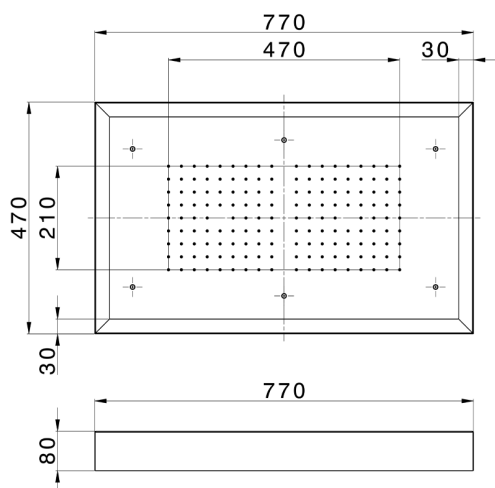

Soffione a soffitto con cromoterapia 770x470 mm ZEN_ZS1C0155

MODELLO **ZS1C0155**

Soffione a soffitto con cromoterapia 770x470 mm, con carter esterno bianco, funzioni pioggia, cromoterapia, con pulsantiera ad incasso, acciaio inox AISI 304