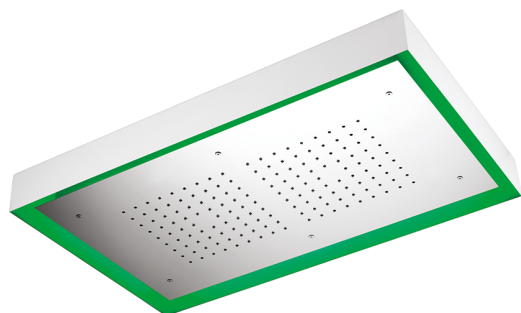

Soffione a soffitto con cromoterapia 770x470 mm ZEN_ZS1C0155

MODELLO **ZS1C0155**

Soffione a soffitto con cromoterapia 770x470 mm, con carter esterno bianco, funzioni pioggia, cromoterapia, con pulsantiera ad incasso, acciaio inox AISI 304

FINITURE DISPONIBILI

-  **40** 40 Nero Opaco
-  **4Q** 4Q Bianco Opaco
-  **D1** D1 Inox Spazzolato
-  **D2** D2 Inox Lucido

CARATTERISTICHE

2024-10-22