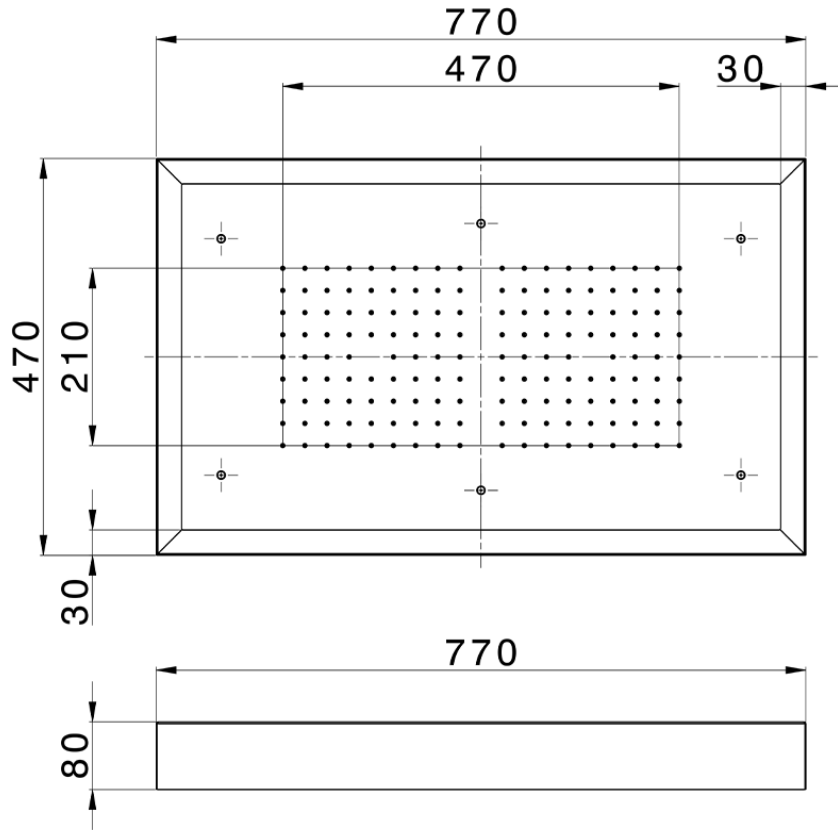

Soffione a soffitto con cromoterapia 770x470 mm ZEN_ZS1C0155

ZS1C0155

<https://huberitalia.com/soffione-a-soffitto-con-cromoterapia-770x470-mm-zen-zs1c0155>

2024-10-22