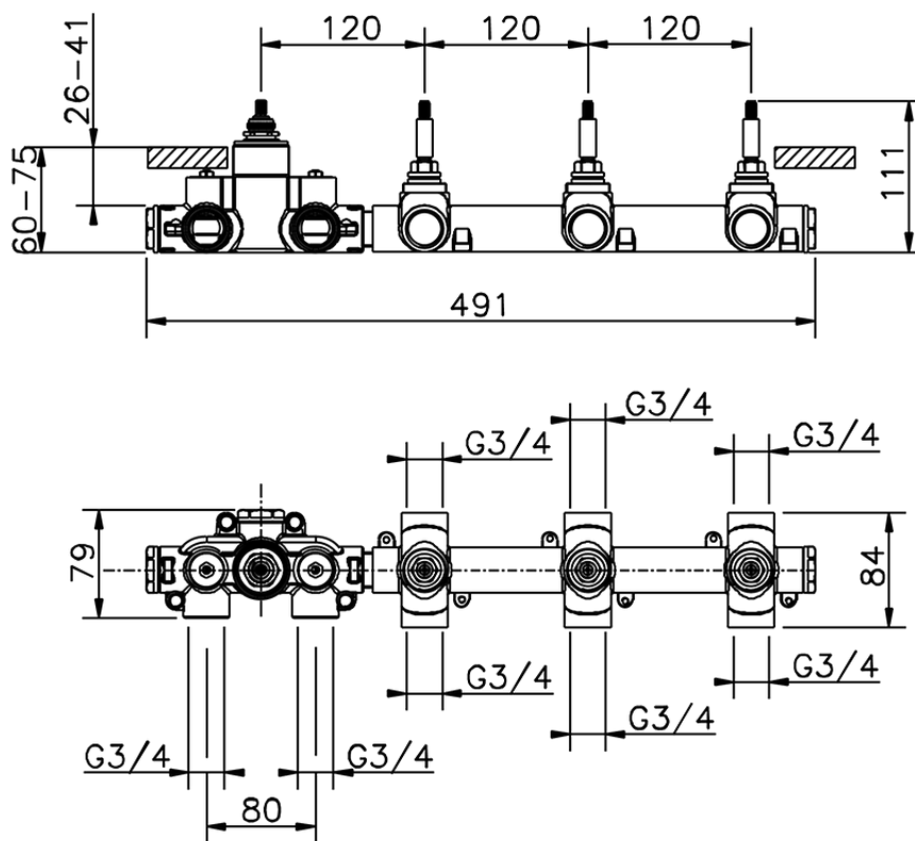

Parte esterna termo doccia incasso 3 funzioni NUOVA EGO_NE01R300

NE01R300

<https://www.huberitalia.com/parte-esterna-termo-doccia-incasso-3-funzioni-nuova-ego-ne01r300>

ZB01R300

<https://www.huberitalia.com/parte-incasso-termostatico-3-funzioni-incasso-zb01r300>