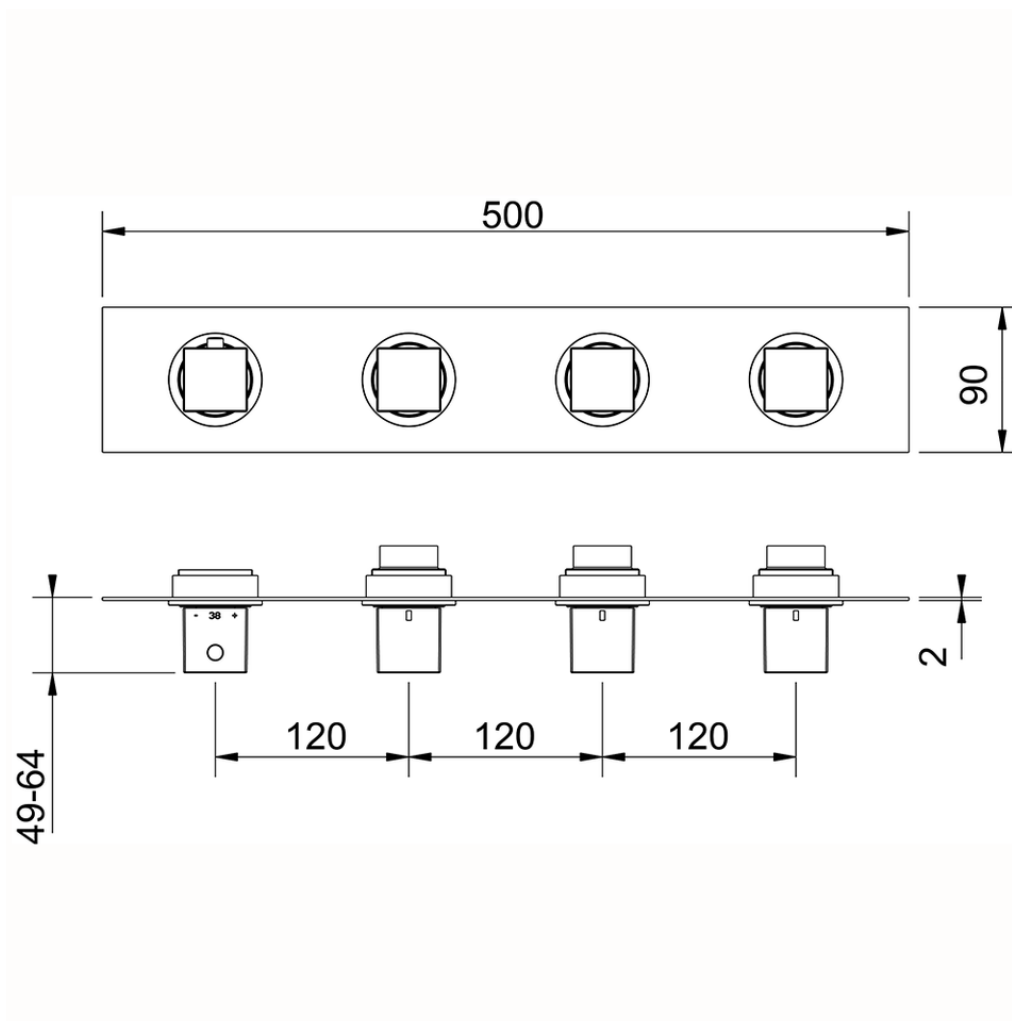

Parte esterna termo doccia incasso 3 funzioni NUOVA EGO_NE01R300

NE01R300

<https://www.huberitalia.com/parte-esterna-termo-doccia-incasso-3-funzioni-nuova-ego-ne01r300>

ZB01R300

<https://www.huberitalia.com/parte-incasso-termostatico-3-funzioni-incasso-zb01r300>