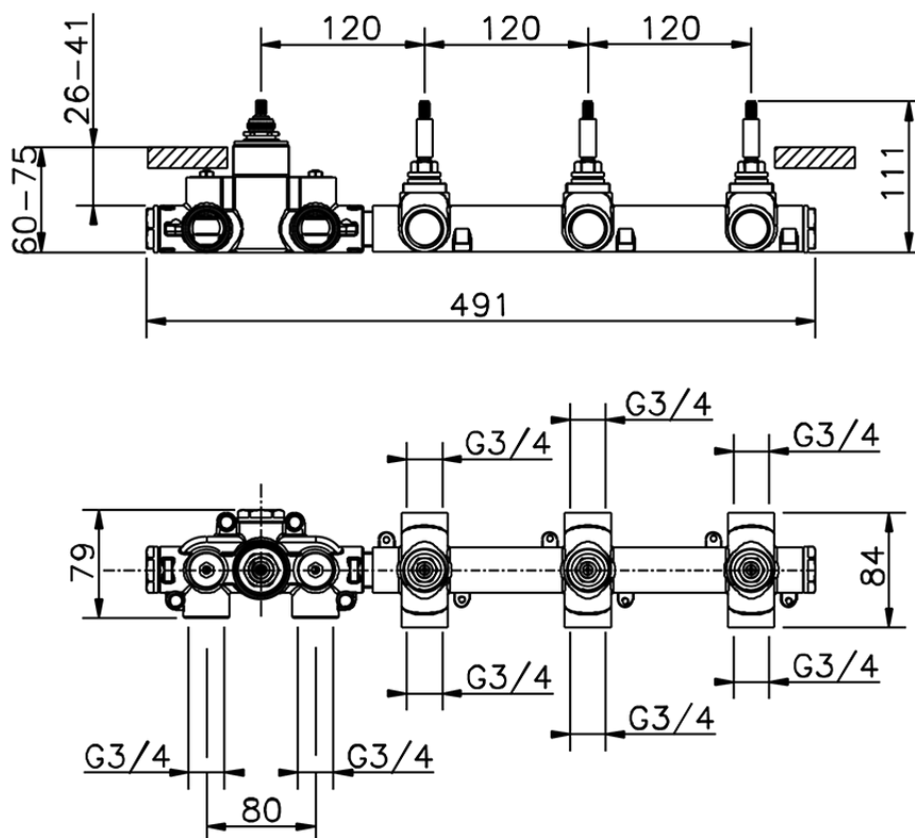

## Parte esterna termo doccia incasso 3 funzioni NUOVA EGO\_NE01R300

NE01R300

<https://www.huberitalia.com/parte-esterna-termo-doccia-incasso-3-funzioni-nuova-ego-ne01r300>

ZB01R300

<https://www.huberitalia.com/parte-incasso-termostatico-3-funzioni-incasso-zb01r300>