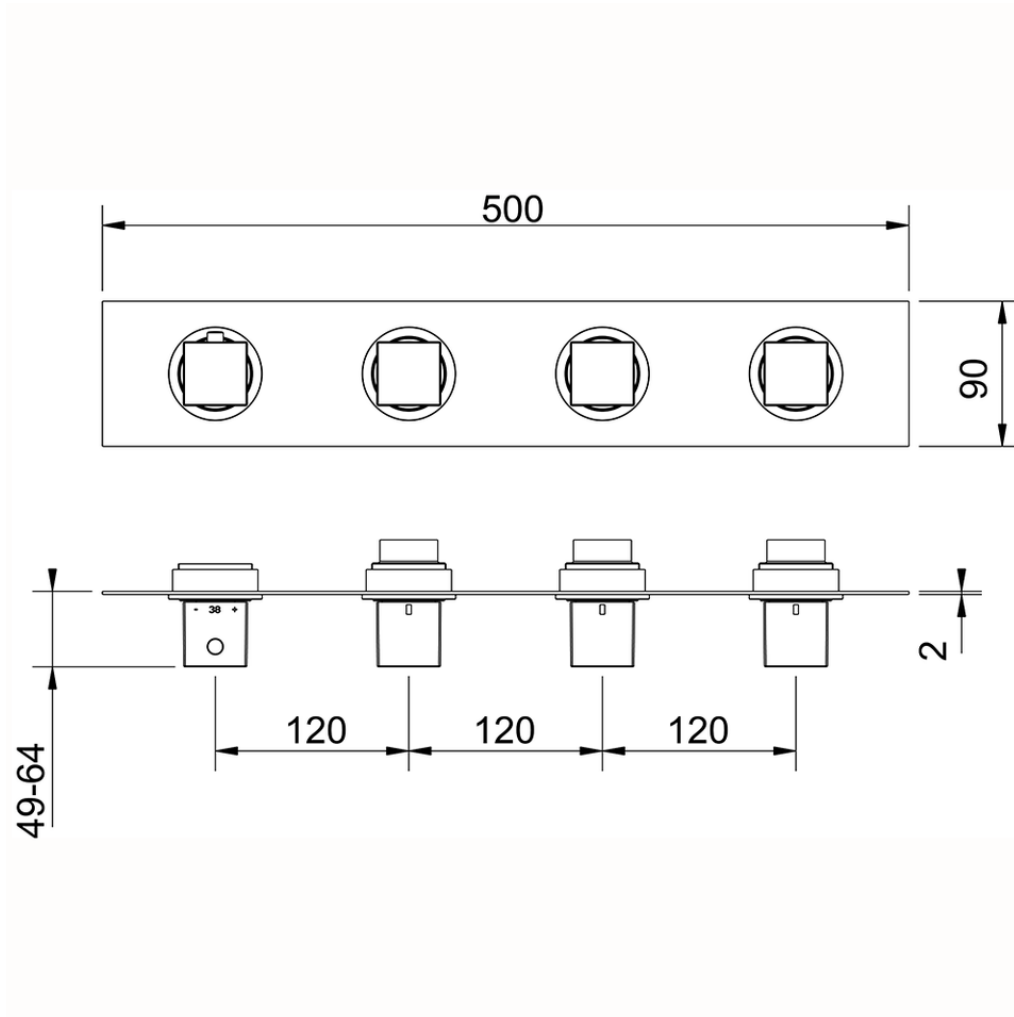

## Parte esterna termo doccia incasso 3 funzioni NUOVA EGO\_NE01R300

NE01R300

<https://www.huberitalia.com/parte-esterna-termo-doccia-incasso-3-funzioni-nuova-ego-ne01r300>

ZB01R300

<https://www.huberitalia.com/parte-incasso-termostatico-3-funzioni-incasso-zb01r300>