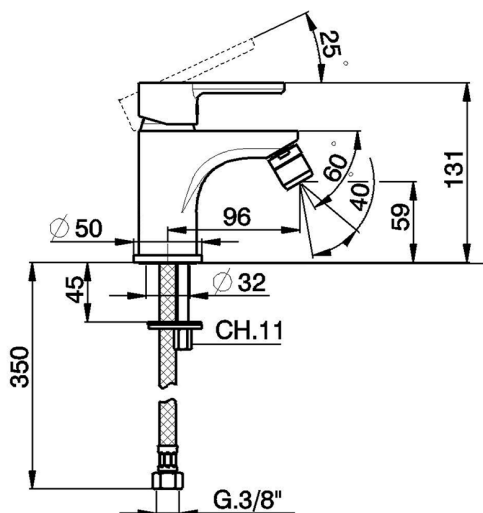

Miscelatore monocomando bidet H2_H2000560

MODELLO **H2000560**

Miscelatore monocomando bidet, senza scarico automatico, con tappino porta catenella, flex inox G.3/8"

FINITURE DISPONIBILI

CARATTERISTICHE

Ricambio Cartuccia **ZZ95435000**

Cartuccia Monocomando 35 mm

EcoStop

Con il Dispositivo EcoStop l'apertura dell'acqua avviene con un punto duro al 50% circa della portata. Un fermo a metà apertura, da vincere con una leggera forza solo e soltanto quando ci sia una reale necessità di richiesta d'acqua alla massima portata. Ciò permette di consumare fino al 50% in meno di acqua.