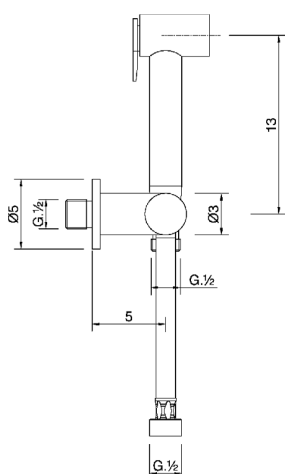

Set idroscopino completo COLLETTIVITÀ_H3007900

MODELLO **H3007900**

Set idroscopino completo, supporto murale con rubinetto da 1/2", doccetta idroscopino, flex Ottone 120 cm

FINITURE DISPONIBILI

CARATTERISTICHE

Doccetta idroscopino

Doccetta Idroscopino

Doccetta idroscopino monoforo, per la pulizia del sanitario.

2024-11-23