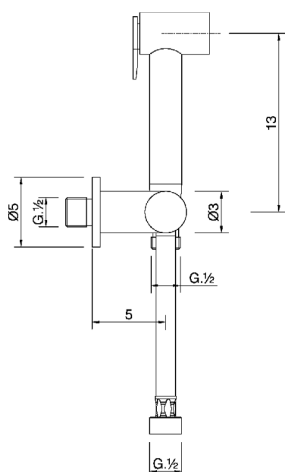

Set idroscopino completo COLLETTIVITÀ_H3007900

MODELLO **H3007900**

Set idroscopino completo, supporto murale con rubinetto da 1/2", doccetta idroscopino, flex Ottone 120 cm

FINITURE DISPONIBILI

CARATTERISTICHE

Doccetta idroscopino

Doccetta Idroscopino

Doccetta idroscopino monoforo, per la pulizia del sanitario.

2024-11-21