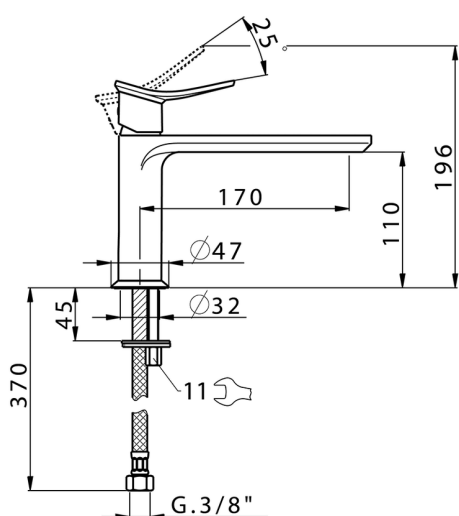

Miscelatore monocomando lavabo HARLOCK_HC001544

MODELLO **HC001544**

Miscelatore monocomando lavabo, senza scarico automatico, flex inox G.3/8"

FINITURE DISPONIBILI

-  **21** 21 Cromo
-  **2P** 2P Oro Rosa
-  **2Q** 2Q Black Titanium
-  **40** 40 Nero Opaco
-  **4Q** 4Q Bianco Opaco
-  **6T** 6T Cromo/Nero Opaco

CARATTERISTICHE

Ricambio Cartuccia **ZZ96550000**

Cartuccia Monocomando 25 mm

2024-12-04