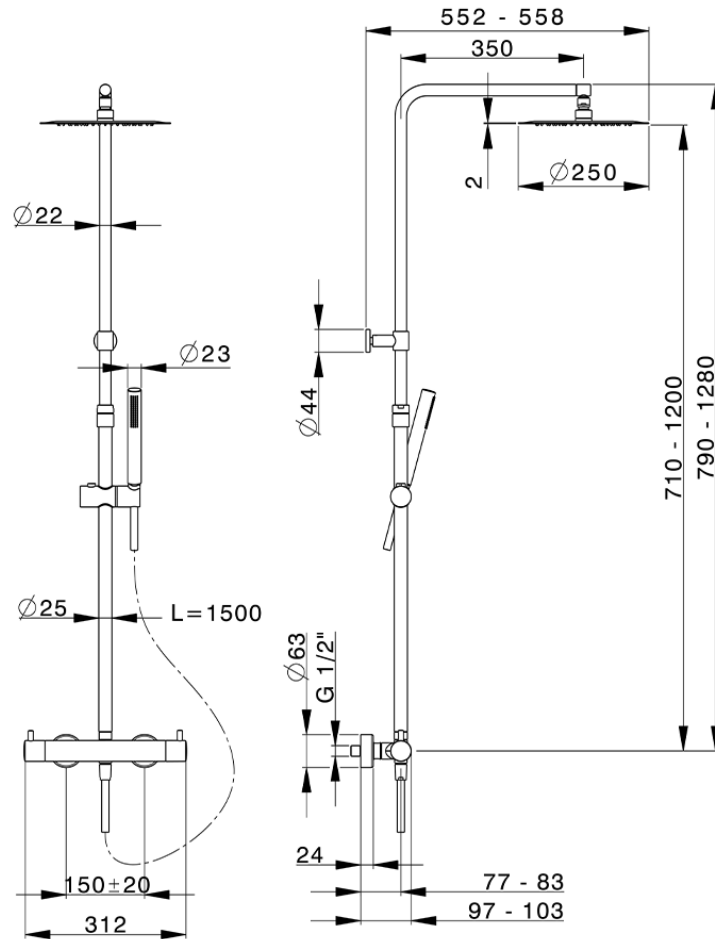

Colonna doccia termostatica 2 funzioni COLUMNS_MTC8401D

MTC8401D

<https://www.huberitalia.com/colonna-doccia-termostatica-2-funzioni-columns-mtc8401d>

2024-12-22