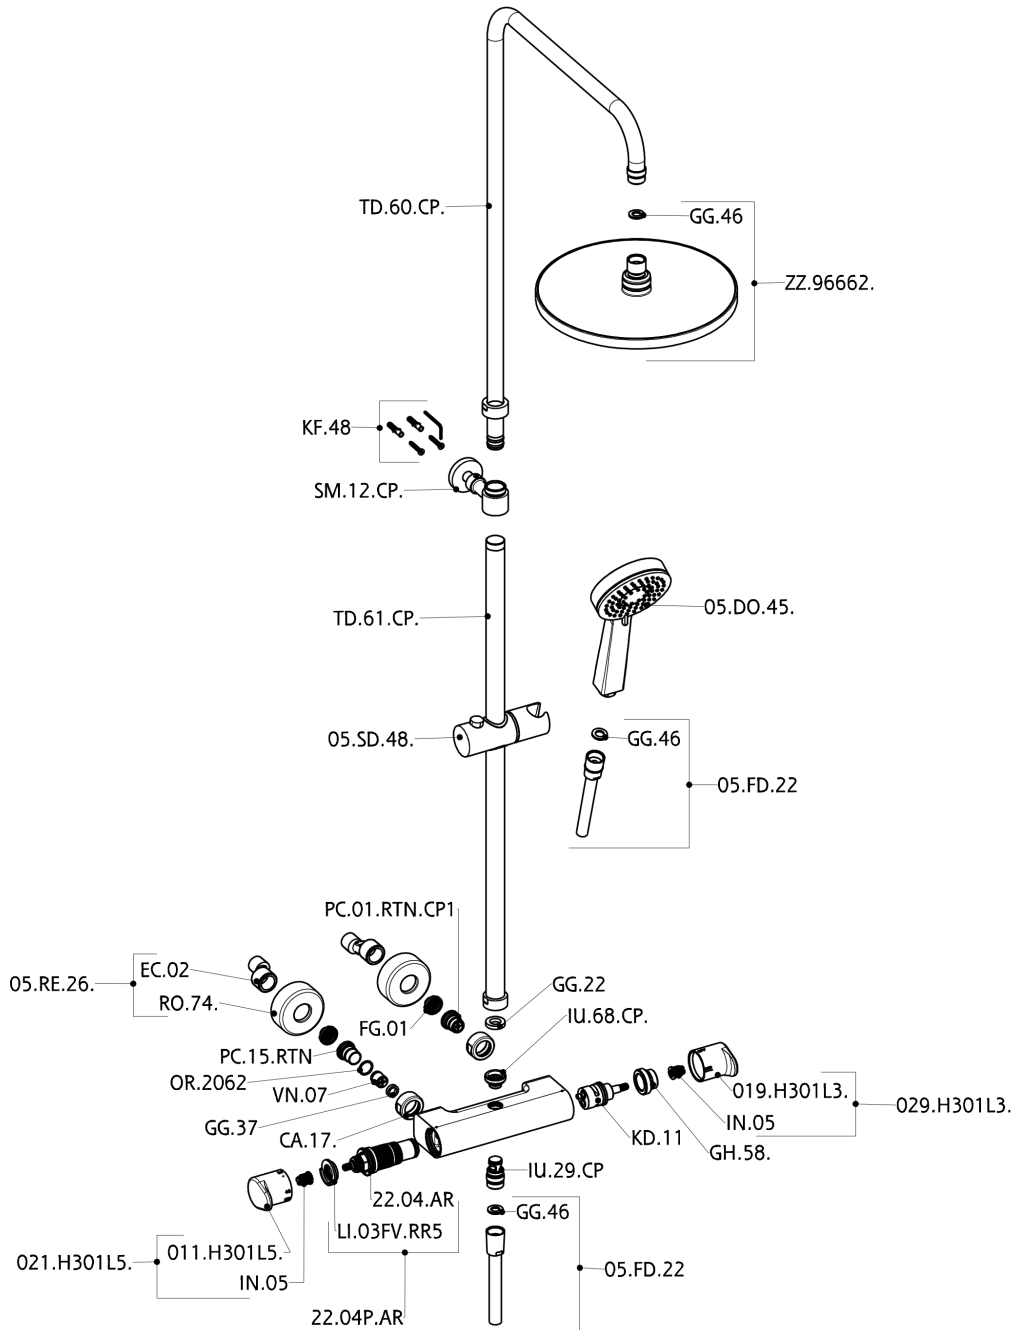

Colonna doccia termostatica 2 funzioni H3_H3C82010

MODELLO **H3C82010**

Colonna doccia termostatica 2 funzioni, devia stop 2 uscite, colonna telescopica, supporto doccetta scorrevole, doccetta 3 getti D.100 mm ABS, soffione tondo D.250 mm in ABS, flessibile liscio SILVERFLEX 150 cm

FINITURE DISPONIBILI

21 21 Cromo

CARATTERISTICHE

Ricambio Cartuccia **22.04A.AR - ZZ97279004**

Cartuccia Termostatica Argo 2 (filtro lungo)

DeviaStop

La tecnologia Devia Stop di Huber consente con un semplice movimento rotativo di gestire la portata dell'acqua e di scegliere la modalità d'erogazione (soffione, doccetta a mano).

SafeTouch

Il sistema SafeTouch Huber mantiene il corpo del miscelatore freddo al tatto durante il funzionamento.

Termostatico

Il Termostatico Huber è il tuo personale gestore dell'acqua che ti aiuta a gestire e controllare acqua ed energia senza sprechi.

Colonna doccia termostatica 2 funzioni H3_H3C82010

H3C82010

<https://huberitalia.com/colonna-doccia-termostatica-2-funzioni-h3-h3c82010>

2024-11-21