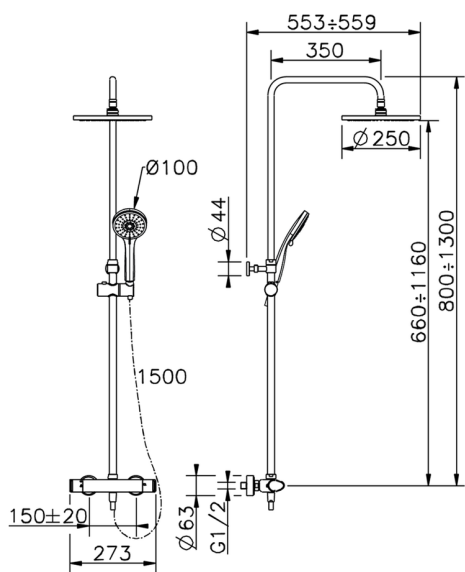

Colonna doccia termostatica 2 funzioni H3_H3C82010

MODELLO **H3C82010**

Colonna doccia termostatica 2 funzioni, devia stop 2 uscite, colonna telescopica, supporto doccetta scorrevole, doccetta 3 getti D.100 mm ABS, soffione tondo D.250 mm in ABS, flessibile liscio SILVERFLEX 150 cm

FINITURE DISPONIBILI

21 21 Cromo

CARATTERISTICHE

Ricambio Cartuccia **22.04A.AR - ZZ97279004**

Cartuccia Termostatica Argo 2 (filtro lungo)

DeviaStop

La tecnologia Devia Stop di Huber consente con un semplice movimento rotativo di gestire la portata dell'acqua e di scegliere la modalità d'erogazione (soffione, doccetta a mano).

Colonna doccia termostatica 2 funzioni H3_H3C82010

H3C82010

<https://huberitalia.com/colonna-doccia-termostatica-2-funzioni-h3-h3c82010>

2024-11-21