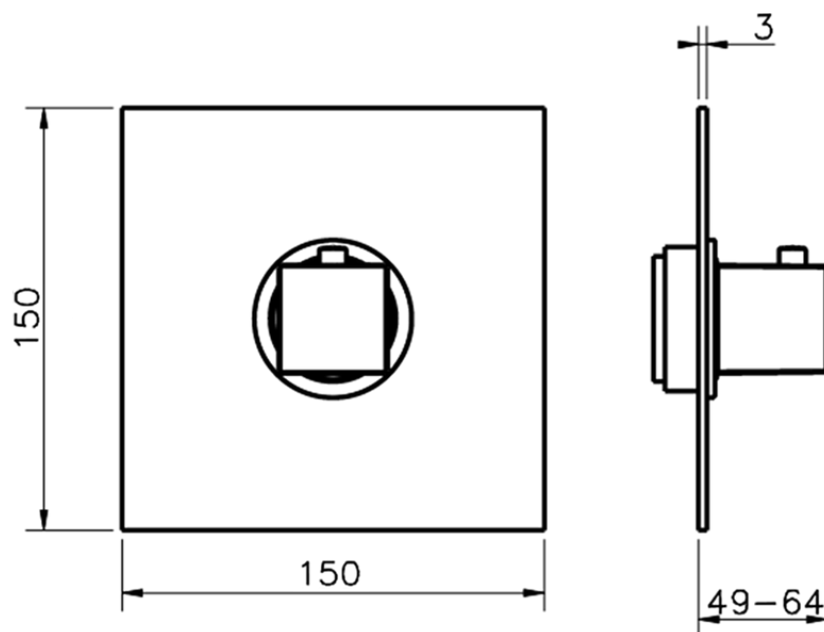

## Parte esterna termostatico doccia incasso NUOVA EGO\_NE007200

NE007200

<https://huberitalia.com/parte-esterna-termostatico-doccia-incasso-nuova-ego-ne007200>

## Piastra/Plate/Plaque/Platte/Placa

2-3mm: XX 25-40 YY 76-91

10mm: XX 16-31 YY 65-80

ZB007220

<https://huberitalia.com/parte-incasso-termostatico-doccia-3-4-incasso-zb007220>

2024-12-04