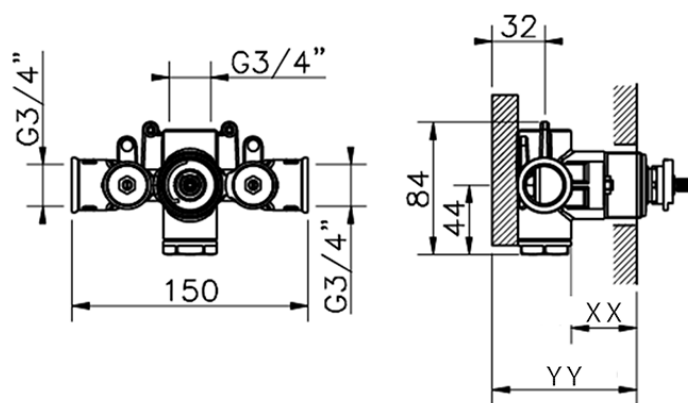

## Parte esterna termostatico doccia incasso NUOVA EGO\_NE007200

NE007200

<https://huberitalia.com/parte-esterna-termostatico-doccia-incasso-nuova-ego-ne007200>

## Piastra/Plate/Plaque/Platte/Placa

2-3mm: XX 25-40 YY 76-91

10mm: XX 16-31 YY 65-80

ZB007220

<https://huberitalia.com/parte-incasso-termostatico-doccia-3-4-incasso-zb007220>

2024-12-04