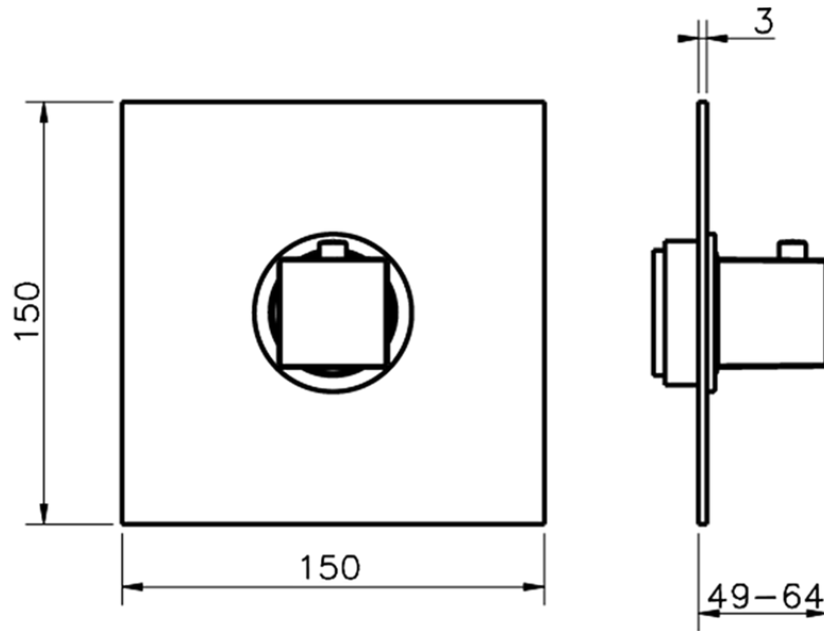

Parte esterna termostatico doccia incasso NUOVA EGO_NE007200

NE007200

<https://www.huberitalia.com/parte-esterna-termostatico-doccia-incasso-nuova-ego-ne007200>

Piastra/Plate/Plaque/Platte/Placa

2-3mm: XX 25-40 YY 76-91

10mm: XX 16-31 YY 65-80

ZB007220

<https://www.huberitalia.com/parte-incasso-termostatico-doccia-3-4-incasso-zb007220>

2024-12-22