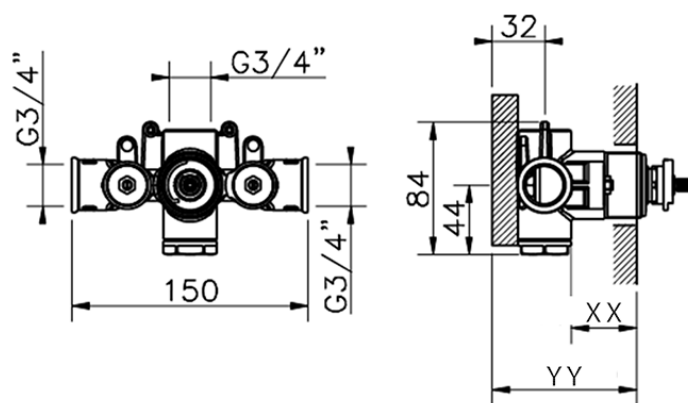

Parte esterna termostatico doccia incasso NUOVA EGO_NE007200

NE007200

<https://www.huberitalia.com/parte-esterna-termostatico-doccia-incasso-nuova-ego-ne007200>

Piastra/Plate/Plaque/Platte/Placa

2-3mm: XX 25-40 YY 76-91

10mm: XX 16-31 YY 65-80

ZB007220

<https://www.huberitalia.com/parte-incasso-termostatico-doccia-3-4-incasso-zb007220>

2024-12-22