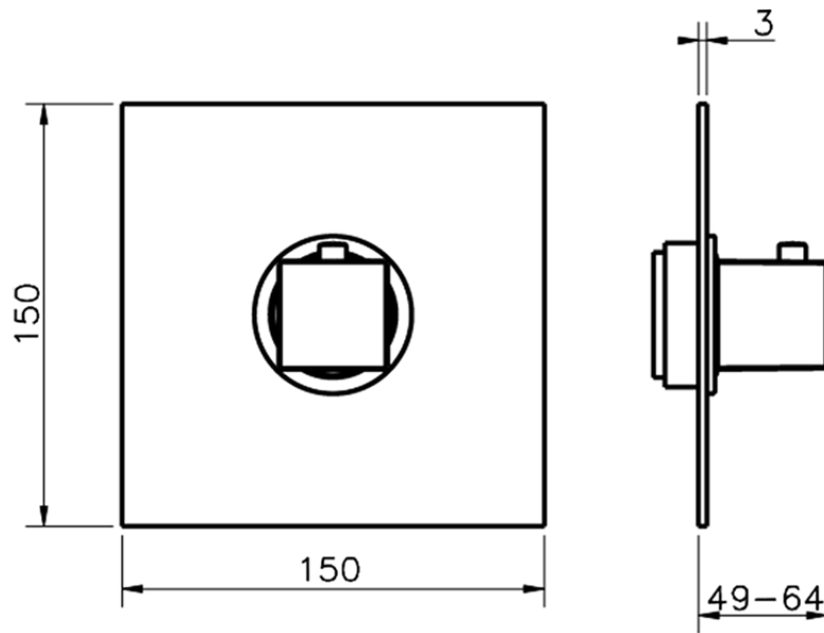

## Parte esterna termostatico doccia incasso NUOVA EGO\_NE007200

NE007200

<https://www.huberitalia.com/parte-esterna-termostatico-doccia-incasso-nuova-ego-ne007200>

## Piastra/Plate/Plaque/Platte/Placa

2-3mm: XX 25-40 YY 76-91

10mm: XX 16-31 YY 65-80

ZB007220

<https://www.huberitalia.com/parte-incasso-termostatico-doccia-3-4-incasso-zb007220>

2024-12-22