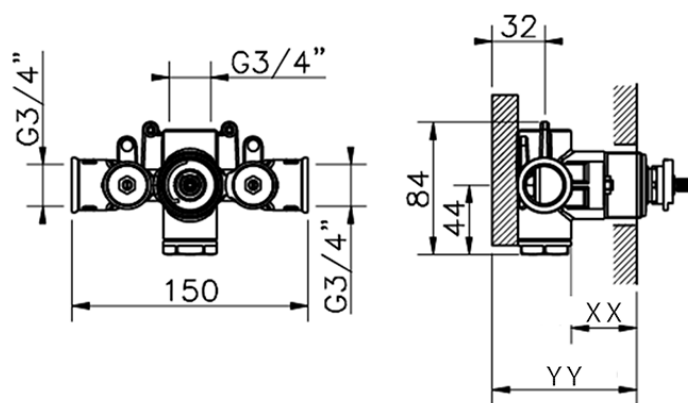

## Parte esterna termostatico doccia incasso NUOVA EGO\_NE007200

NE007200

<https://www.huberitalia.com/parte-esterna-termostatico-doccia-incasso-nuova-ego-ne007200>

## Piastra/Plate/Plaque/Platte/Placa

2-3mm: XX 25-40 YY 76-91

10mm: XX 16-31 YY 65-80

ZB007220

<https://www.huberitalia.com/parte-incasso-termostatico-doccia-3-4-incasso-zb007220>

2024-12-22