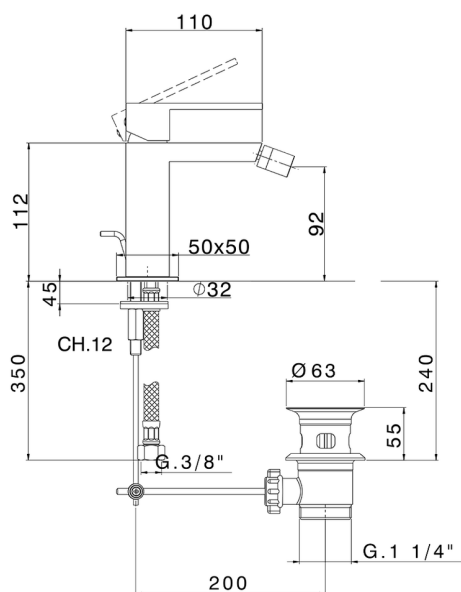

Miscelatore monocomando bidet NUOVA EGO_NE000554

MODELLO **NE000554**

Miscelatore monocomando bidet, con scarico automatico 1"1/4, flex inox G.3/8"

FINITURE DISPONIBILI

-  **21** 21 Cromo
-  **2F** 2F Nichel Spazzolato
-  **40** 40 Nero Opaco
-  **4Q** 4Q Bianco Opaco

CARATTERISTICHE

Ricambio Cartuccia **ZZ96550000**

Cartuccia Monocomando 25 mm

2025-02-22