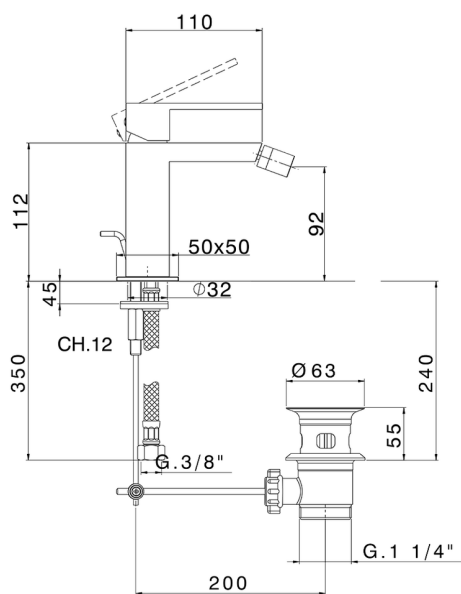

Miscelatore monocomando bidet NUOVA EGO_NE000554

MODELLO **NE000554**

Miscelatore monocomando bidet, con scarico automatico 1"1/4, flex inox G.3/8"

FINITURE DISPONIBILI

-  **21** 21 Cromo
-  **2F** 2F Nichel Spazzolato
-  **40** 40 Nero Opaco
-  **4Q** 4Q Bianco Opaco

CARATTERISTICHE

Ricambio Cartuccia **ZZ96550000**

Cartuccia Monocomando 25 mm

2025-02-23