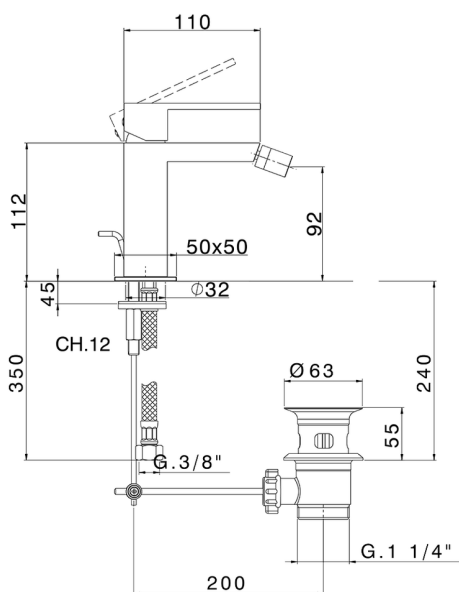

Miscelatore monocomando bidet NUOVA EGO_NE000554

MODELLO **NE000554**

Miscelatore monocomando bidet, con scarico automatico 1"1/4, flex inox G.3/8"

FINITURE DISPONIBILI

-  **21** 21 Cromo
-  **2F** 2F Nichel Spazzolato
-  **40** 40 Nero Opaco
-  **4Q** 4Q Bianco Opaco

CARATTERISTICHE

Ricambio Cartuccia **ZZ96550000**

Cartuccia Monocomando 25 mm

2025-02-23