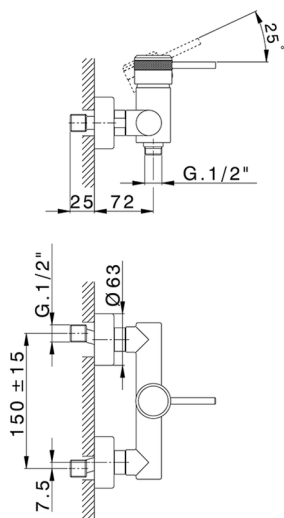

Miscelatore monocomando doccia CHRONOS_CR000440

MODELLO **CR000440**

Miscelatore monocomando doccia, senza completo doccia, attacco per flessibile 1/2" M

FINITURE DISPONIBILI

-  **21** 21 Cromo
-  **2F** 2F Nichel Spazzolato
-  **2Q** 2Q Black Titanium

CARATTERISTICHE

Ricambio Cartuccia **ZZ95409000**

Cartuccia Monocomando 35 mm

2024-11-23