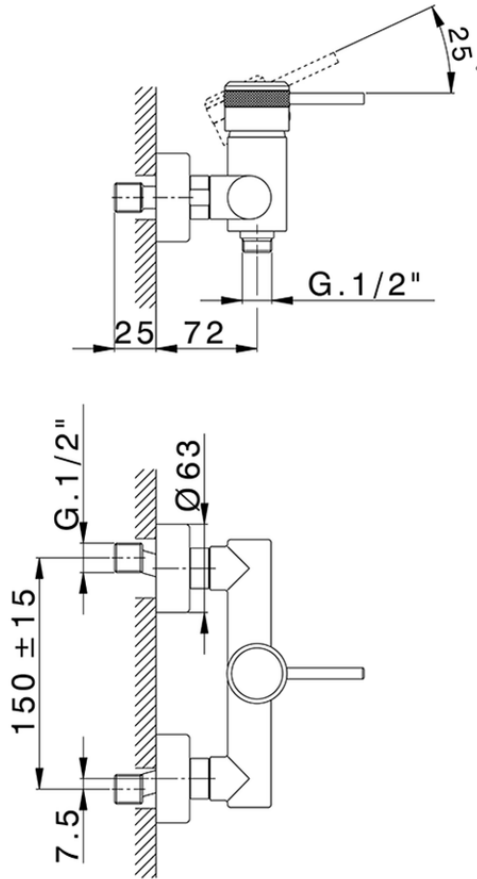

## Miscelatore monocomando doccia CHRONOS\_CR000440

CR000440

<https://huberitalia.com/miscelatore-monocomando-doccia-chronos-cr000440>

2024-11-21