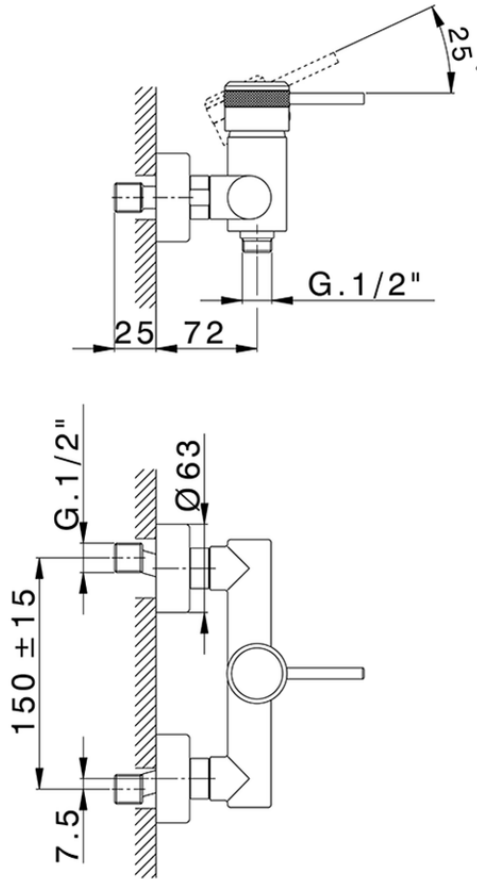

Miscelatore monocomando doccia CHRONOS_CR000440

CR000440

<https://huberitalia.com/miscelatore-monocomando-doccia-chronos-cr000440>

2024-11-21