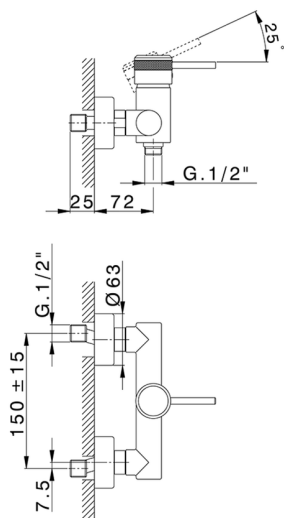

Miscelatore monocomando doccia CHRONOS_CR000440

MODELLO **CR000440**

Miscelatore monocomando doccia, senza completo doccia, attacco per flessibile 1/2" M

FINITURE DISPONIBILI

-  **21** 21 Cromo
-  **2F** 2F Nichel Spazzolato
-  **2Q** 2Q Black Titanium

CARATTERISTICHE

Ricambio Cartuccia **ZZ95409000**

Cartuccia Monocomando 35 mm

2024-11-21