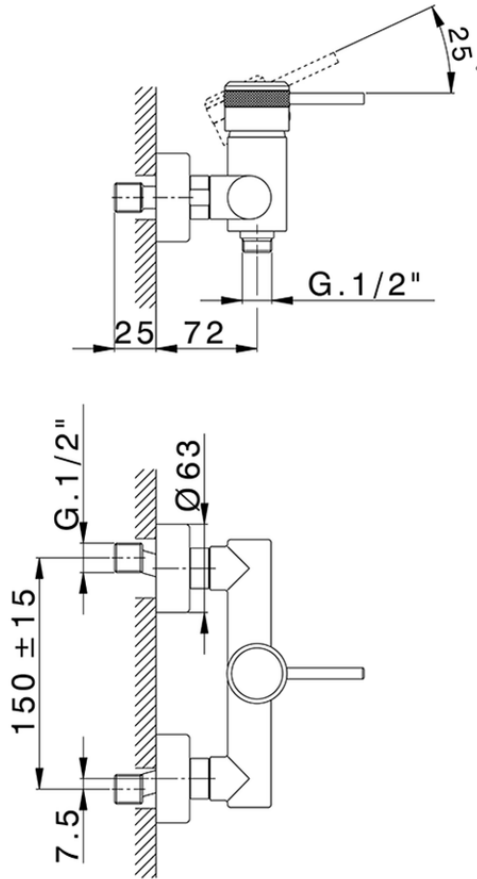

Miscelatore monocomando doccia CHRONOS\_CR000440

CR000440

<https://huberitalia.com/miscelatore-monocomando-doccia-chronos-cr000440>

2024-11-23