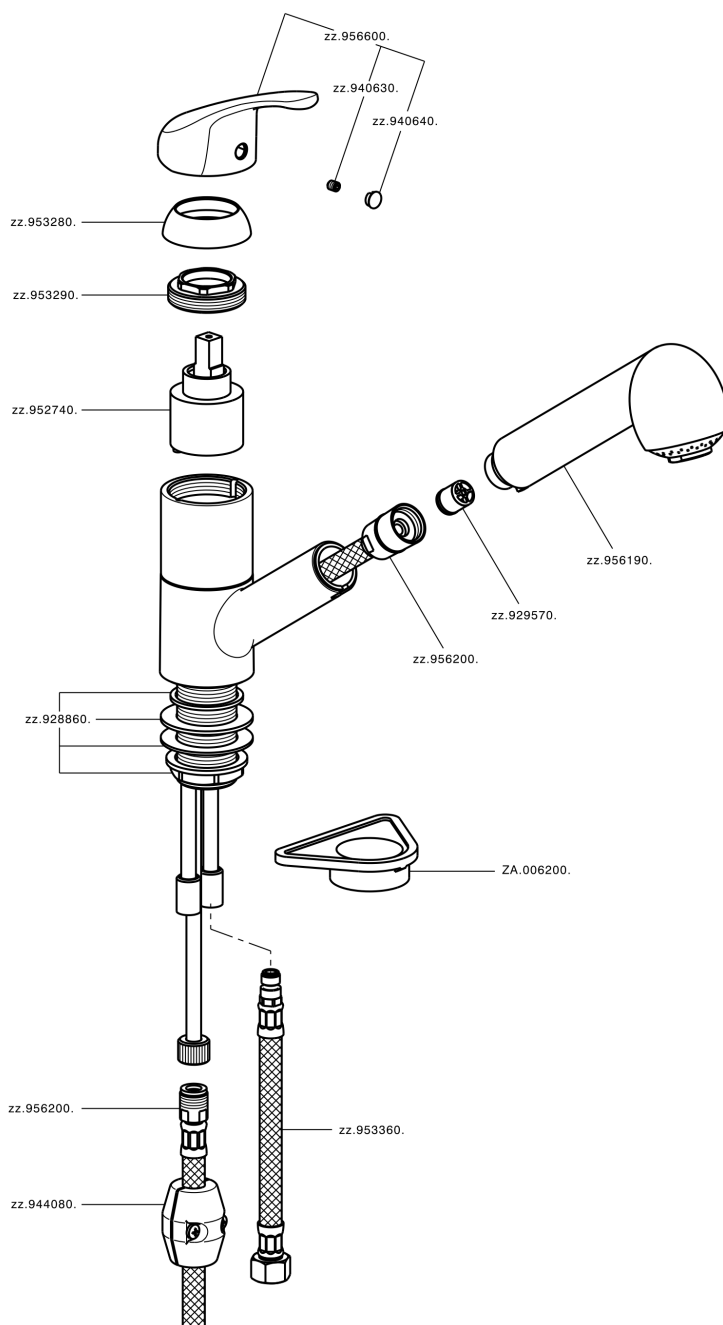

Miscelatore monocomandoavello docc. estraibile KITCHEN_BC002570

MODELLO **BC002570**

Miscelatore monocomandoavello docc. estraibile, bocca girevole, doccetta 2 getti, flex nylon 150 cm

FINITURE DISPONIBILI

21 21 Cromo

CARATTERISTICHE

Ricambio Cartuccia **ZZ95274000**

Cartuccia Monocomando 40 mm

Miscelatore monocomando lavello docc. estraibile KITCHEN_BC002570

BC002570

<https://huberitalia.com/miscelatore-monocomando-lavello-docc-estraibile-kitchen-bc002570>