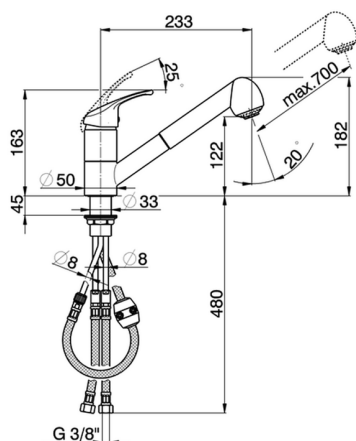

Miscelatore monocomandoavello docc. estraibile KITCHEN_BC002570

MODELLO **BC002570**

Miscelatore monocomandoavello docc. estraibile, bocca girevole, doccetta 2 getti, flex nylon 150 cm

FINITURE DISPONIBILI

21 21 Cromo

CARATTERISTICHE

Ricambio Cartuccia **ZZ95274000**

Cartuccia Monocomando 40 mm

Miscelatore monocomando lavello docc. estraibile KITCHEN_BC002570

BC002570

<https://huberitalia.com/miscelatore-monocomando-lavello-docc-estraibile-kitchen-bc002570>