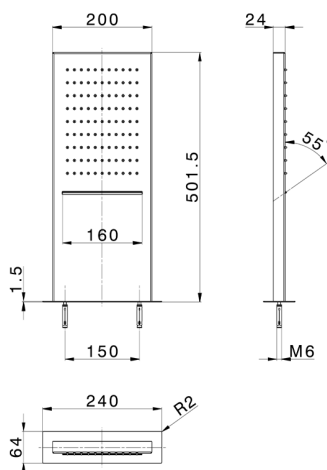

Soffione rettangolare a parete ZEN_ZS122070

MODELLO **ZS122070**

Soffione rettangolare a parete, funzioni pioggia, cascata, acciaio inox AISI 304

FINITURE DISPONIBILI

- **40** 40 Nero Opaco
- **4Q** 4Q Bianco Opaco
- **D1** D1 Inox Spazzolato
- **D2** D2 Inox Lucido

CARATTERISTICHE

2025-02-22