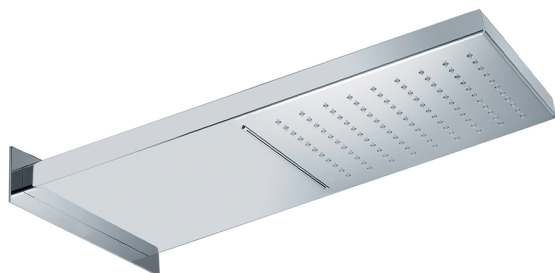

Soffione rettangolare a parete ZEN_ZS122070

MODELLO **ZS122070**

Soffione rettangolare a parete, funzioni pioggia, cascata, acciaio inox AISI 304

FINITURE DISPONIBILI

- **40** 40 Nero Opaco
- **4Q** 4Q Bianco Opaco
- **D1** D1 Inox Spazzolato
- **D2** D2 Inox Lucido

CARATTERISTICHE

2025-02-22