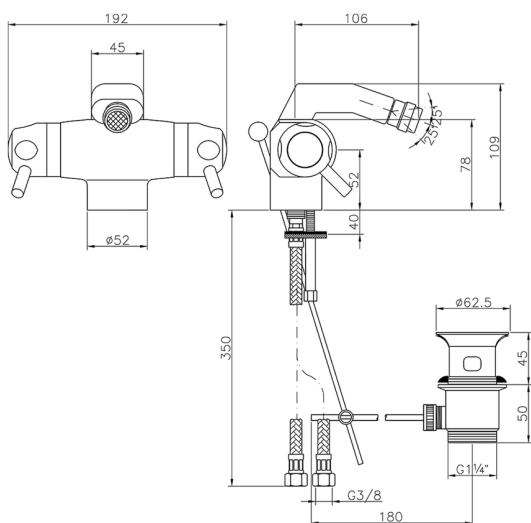

## Miscelatore termostatico bidet COLLETTIVITÀ\_CPT55010

MODELLO **CPT55010**

Miscelatore termostatico bidet, con scarico 1"1/4, flex inox G.3/8"

FINITURE DISPONIBILI

**21** 21 Cromo

CARATTERISTICHE

Ricambio Cartuccia **24.02AB.PL**

**Cartuccia Termostatica Plus 12x32**