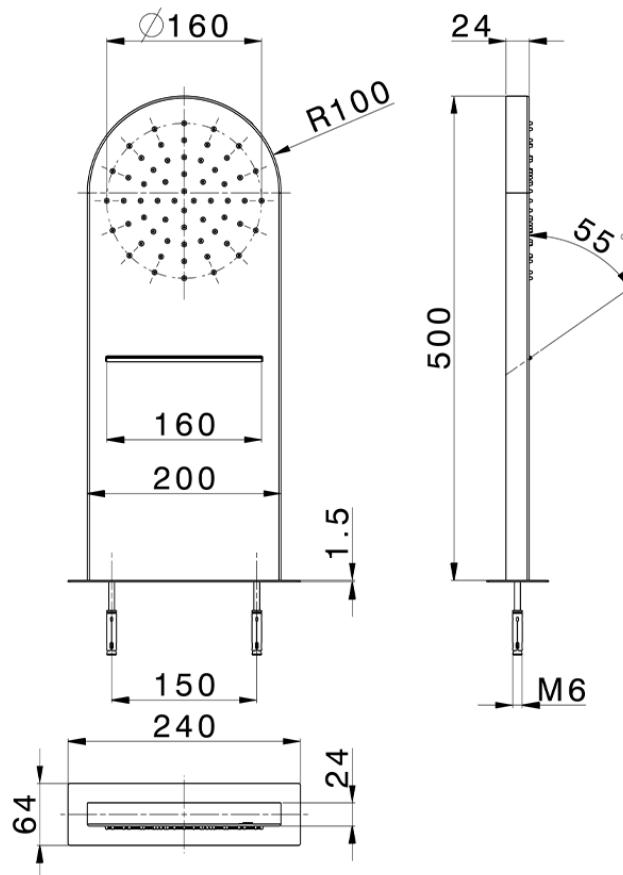

Soffione a parete rettangolare stondato ZEN_ZS122030

ZS122030

<https://www.huberitalia.com/soffione-a-parete-rettangolare-stondato-zen-zs122030>

2025-02-23