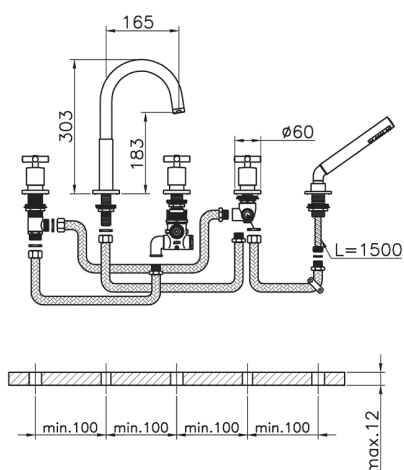

Miscelatore termostatico bordo vasca 5 fori SUITE_SUT78010

MODELLO **SUT78010**

Miscelatore termostatico bordo vasca 5 fori,deviatore 2 uscite,doccetta monogetto minimalista D.27 mm ABS,flex estraibile in Ottone 150 cm

FINITURE DISPONIBILI

-  **21** 21 Cromo
-  **40** 40 Nero Opaco
-  **2F** 2F Nichel Spazzolato
-  **2W** 2W Oro Spazzolato

CARATTERISTICHE

Ricambio Cartuccia **24.04A.PP**

Cartuccia Termostatica Plus P 8X20