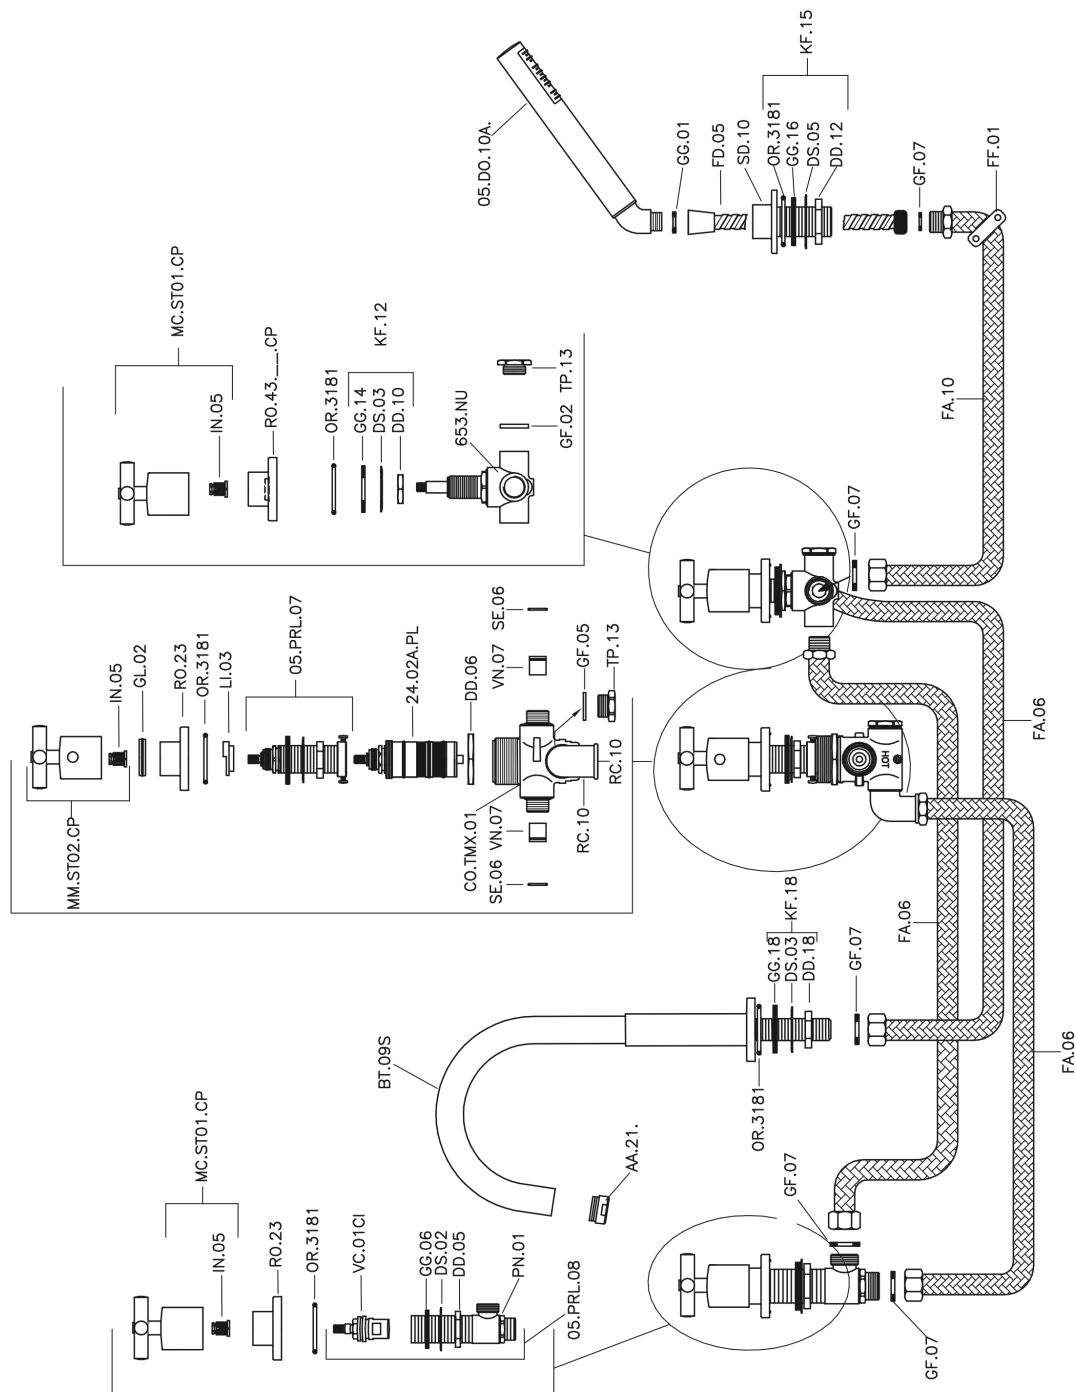

Miscelatore termostatico bordo vasca 5 fori SUITE_SUT78010

MODELLO **SUT78010**

Miscelatore termostatico bordo vasca 5 fori,deviatore 2 uscite,doccetta monogetto minimalista D.27 mm ABS,flex estraibile in Ottone 150 cm

FINITURE DISPONIBILI

-  **21** 21 Cromo
-  **40** 40 Nero Opaco
-  **2F** 2F Nichel Spazzolato
-  **2W** 2W Oro Spazzolato

CARATTERISTICHE

Ricambio Cartuccia **24.04A.PP**

Cartuccia Termostatica Plus P 8X20

Termostatico

Il Termostatico Huber è il tuo personale gestore dell'acqua che ti aiuta a gestire e controllare acqua ed energia senza sprechi.

Miscelatore termostatico bordo vasca 5 fori SUITE_SUT78010

SUT78010

<https://www.huberitalia.com/miscelatore-termostatico-bordo-vasca-5-fori-suite-sut78010>

2024-12-22