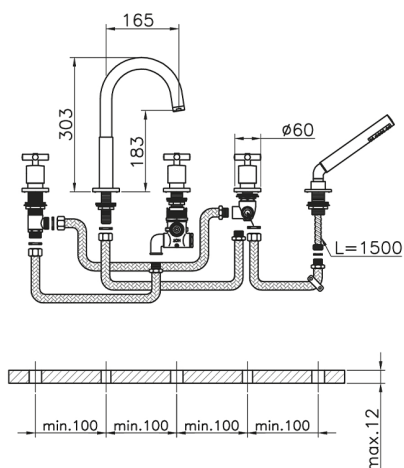

Miscelatore termostatico bordo vasca 5 fori SUITE_SUT78010

MODELLO **SUT78010**

Miscelatore termostatico bordo vasca 5 fori,deviatore 2 uscite,doccetta monogetto minimalista D.27 mm ABS,flex estraibile in Ottone 150 cm

FINITURE DISPONIBILI

-  **21** 21 Cromo
-  **40** 40 Nero Opaco
-  **2F** 2F Nichel Spazzolato
-  **2W** 2W Oro Spazzolato

CARATTERISTICHE

Ricambio Cartuccia **24.04A.PP**

Cartuccia Termostatica Plus P 8X20

<https://www.huberitalia.com/miscelatore-termostatico-bordo-vasca-5-fori-suite-sut78010>

2024-12-22