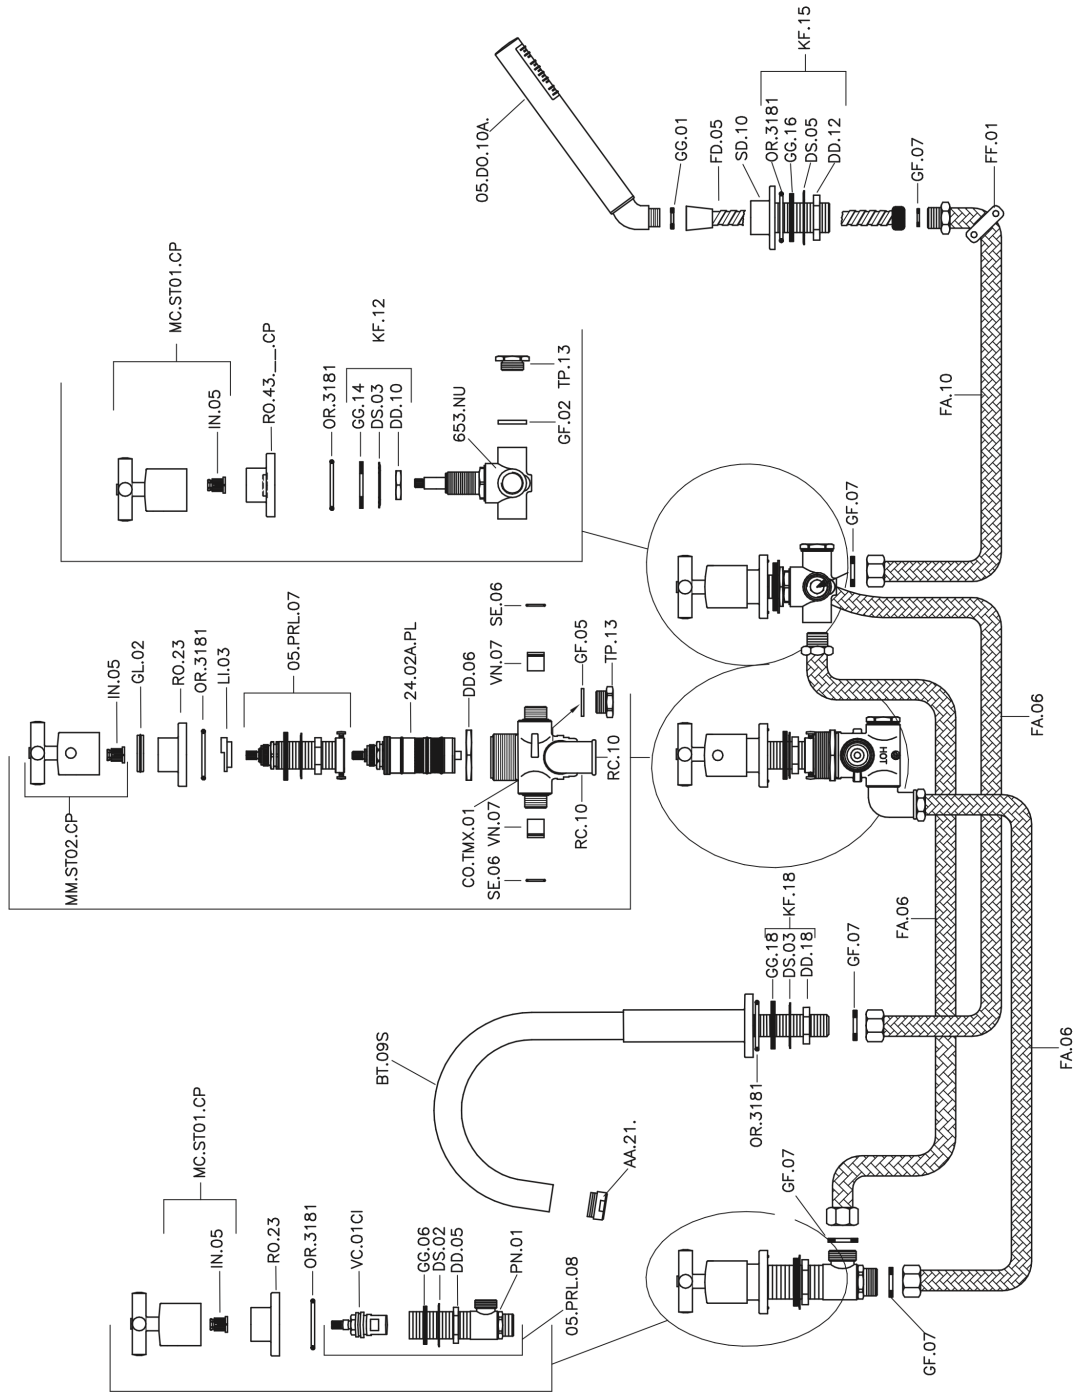

Miscelatore termostatico bordo vasca 5 fori SUITE_SUT78010

MODELLO **SUT78010**

Miscelatore termostatico bordo vasca 5 fori, deviatore 2 uscite, doccetta monogetto minimalista D.27 mm ABS, flex estraibile in Ottone 150 cm

FINITURE DISPONIBILI

-  **21** 21 Cromo
-  **40** 40 Nero Opaco
-  **2F** 2F Nichel Spazzolato
-  **2W** 2W Oro Spazzolato

CARATTERISTICHE

Ricambio Cartuccia **24.04A.PP**

Cartuccia Termostatica Plus P 8X20

Termostatico

Il Termostatico Huber è il tuo personale gestore dell'acqua che ti aiuta a gestire e controllare acqua ed energia senza sprechi.

Miscelatore termostatico bordo vasca 5 fori SUITE_SUT78010

SUT78010

<https://www.huberitalia.com/miscelatore-termostatico-bordo-vasca-5-fori-suite-sut78010>

2024-12-22