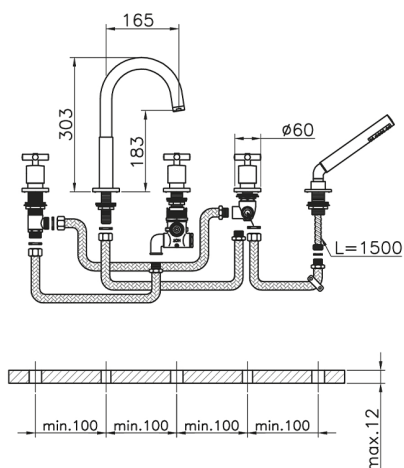

Miscelatore termostatico bordo vasca 5 fori SUITE_SUT78010

MODELLO **SUT78010**

Miscelatore termostatico bordo vasca 5 fori, deviatore 2 uscite, doccetta monogetto minimalista D.27 mm ABS, flex estraibile in Ottone 150 cm

FINITURE DISPONIBILI

-  **21** 21 Cromo
-  **40** 40 Nero Opaco
-  **2F** 2F Nichel Spazzolato
-  **2W** 2W Oro Spazzolato

CARATTERISTICHE

Ricambio Cartuccia **24.04A.PP**

Cartuccia Termostatica Plus P 8X20

<https://www.huberitalia.com/miscelatore-termostatico-bordo-vasca-5-fori-suite-sut78010>

2024-12-22