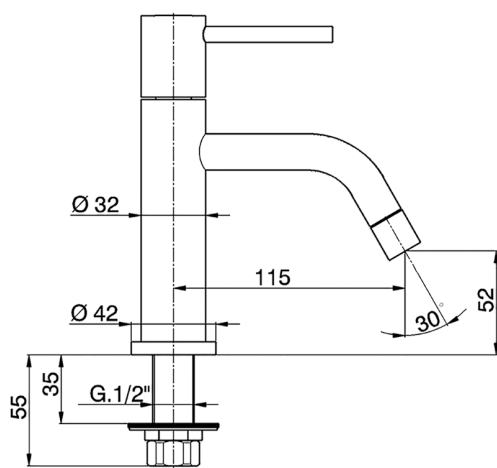

## Rubinetto monoacqua NUOVA KIRUNA\_K2000900

MODELLO **K2000900**

Rubinetto monoacqua, senza scarico, senza flessibili

FINITURE DISPONIBILI

CARATTERISTICHE

2024-11-21