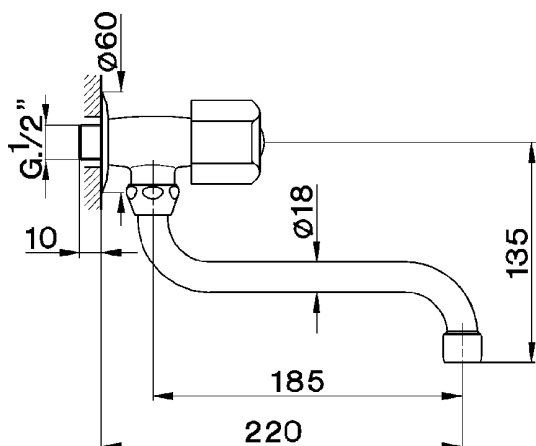

Rubinetto monoacqua a parete EVA_EV001420

MODELLO **EV001420**

Rubinetto monoacqua a parete, senza scarico automatico

FINITURE DISPONIBILI

CARATTERISTICHE

2024-11-21