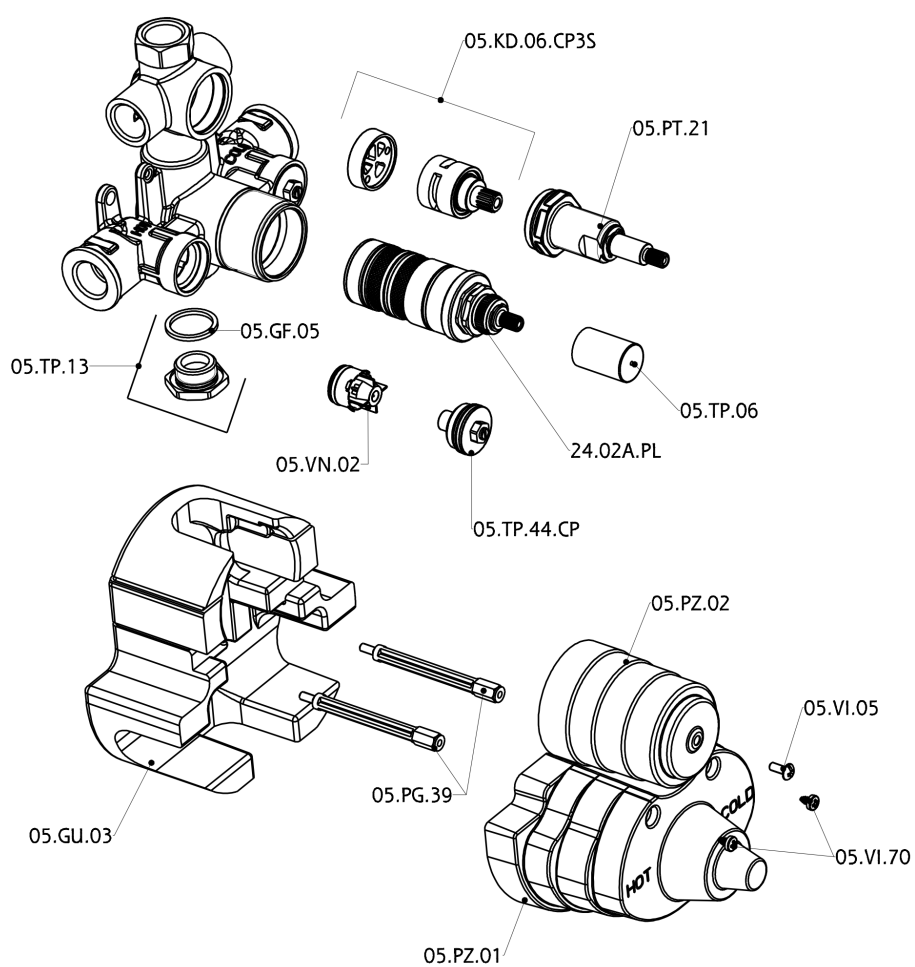

## Parte incasso termostatico doccia 3 uscite INCASSO\_ZB018201

ZB018201

<https://www.huberitalia.com/parte-incasso-termostatico-doccia-3-uscite-incasso-zb018201>

2025-02-23