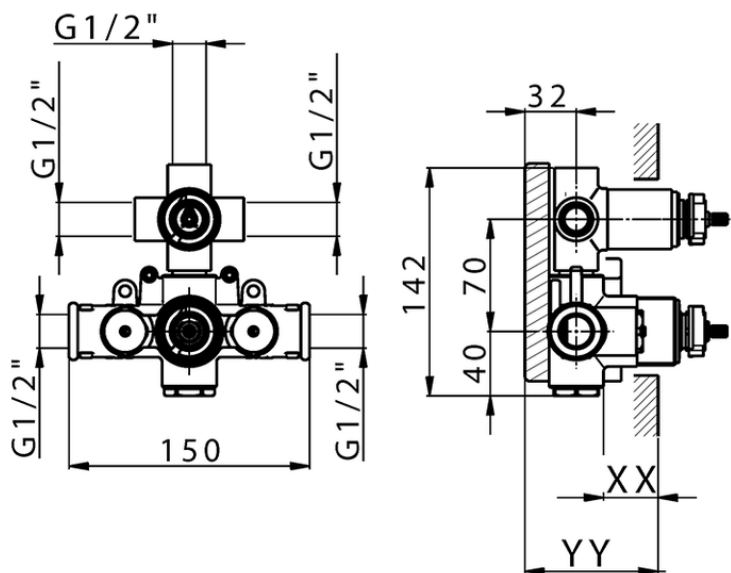

Parte incasso termostatico doccia 3 uscite INCASSO_ZB018201

Piastra/Plate/Plaque/Platte/Placa

2-3mm: XX 25-40 YY 76-91

10 mm: XX 16-31 YY 65-80