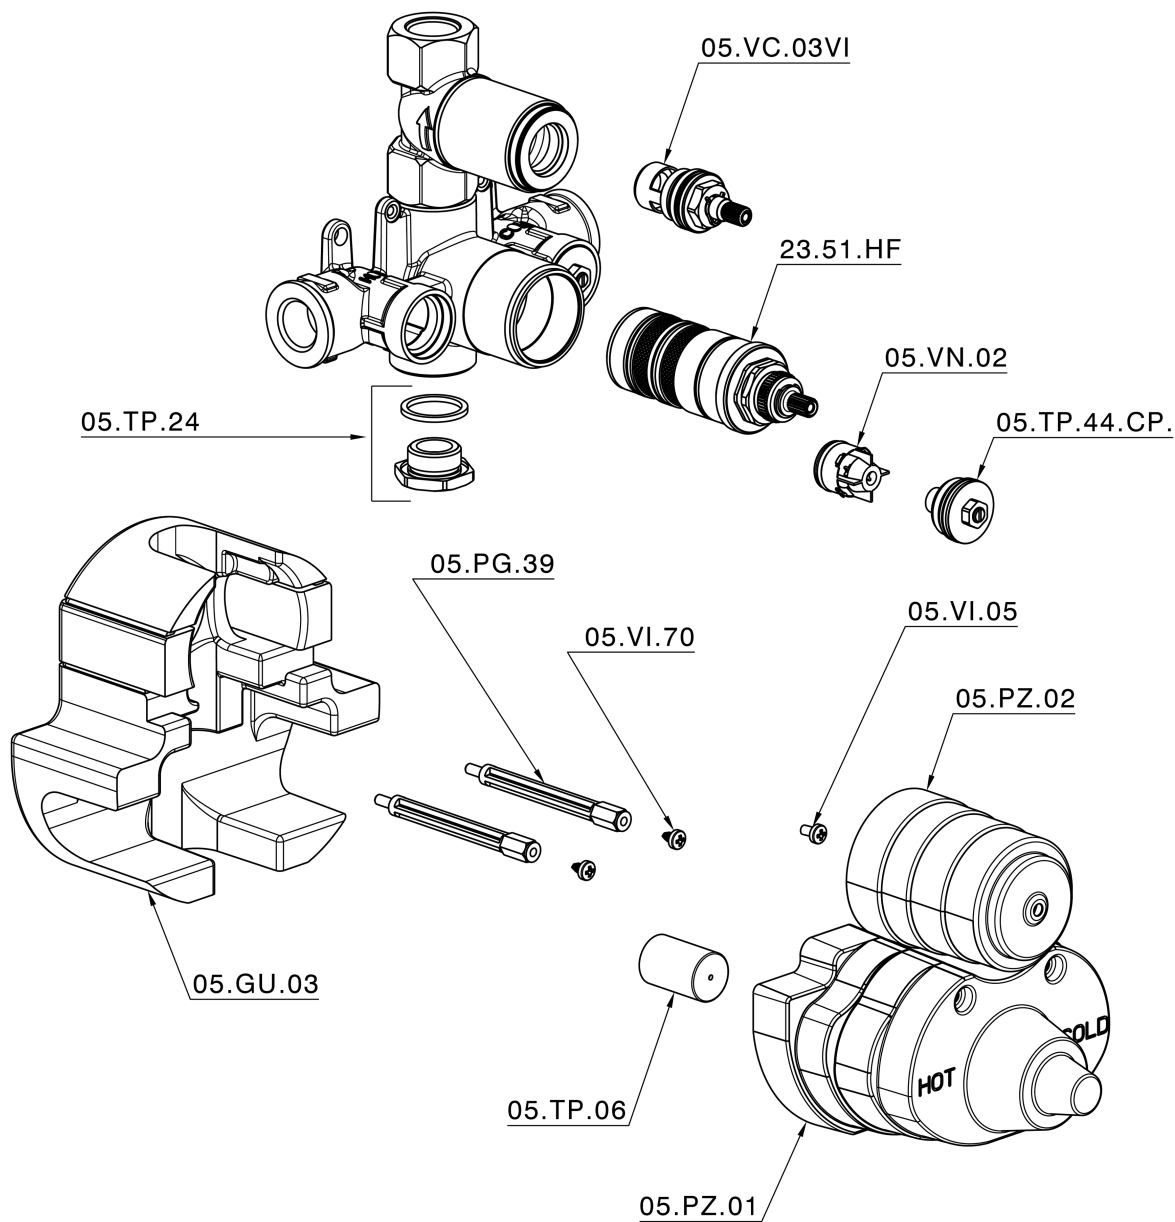

Parte esterna termostatico doccia incasso 1 uscita THERMO_CS007280

CS007280

<https://www.huberitalia.com/parte-esterna-termostatico-doccia-incasso-1-uscita-thermo-cs007280>

Parte incasso termostatico doccia 1 uscita INCASSO_ZB007341

ZB007341

<https://www.huberitalia.com/parte-incasso-termostatico-doccia-1-uscita-incasso-zb007341>

Parte incasso termostatico doccia 1 uscita INCASSO_ZB007281

ZB007281

<https://www.huberitalia.com/parte-incasso-termostatico-doccia-1-uscita-incasso-zb007281>

2024-12-22