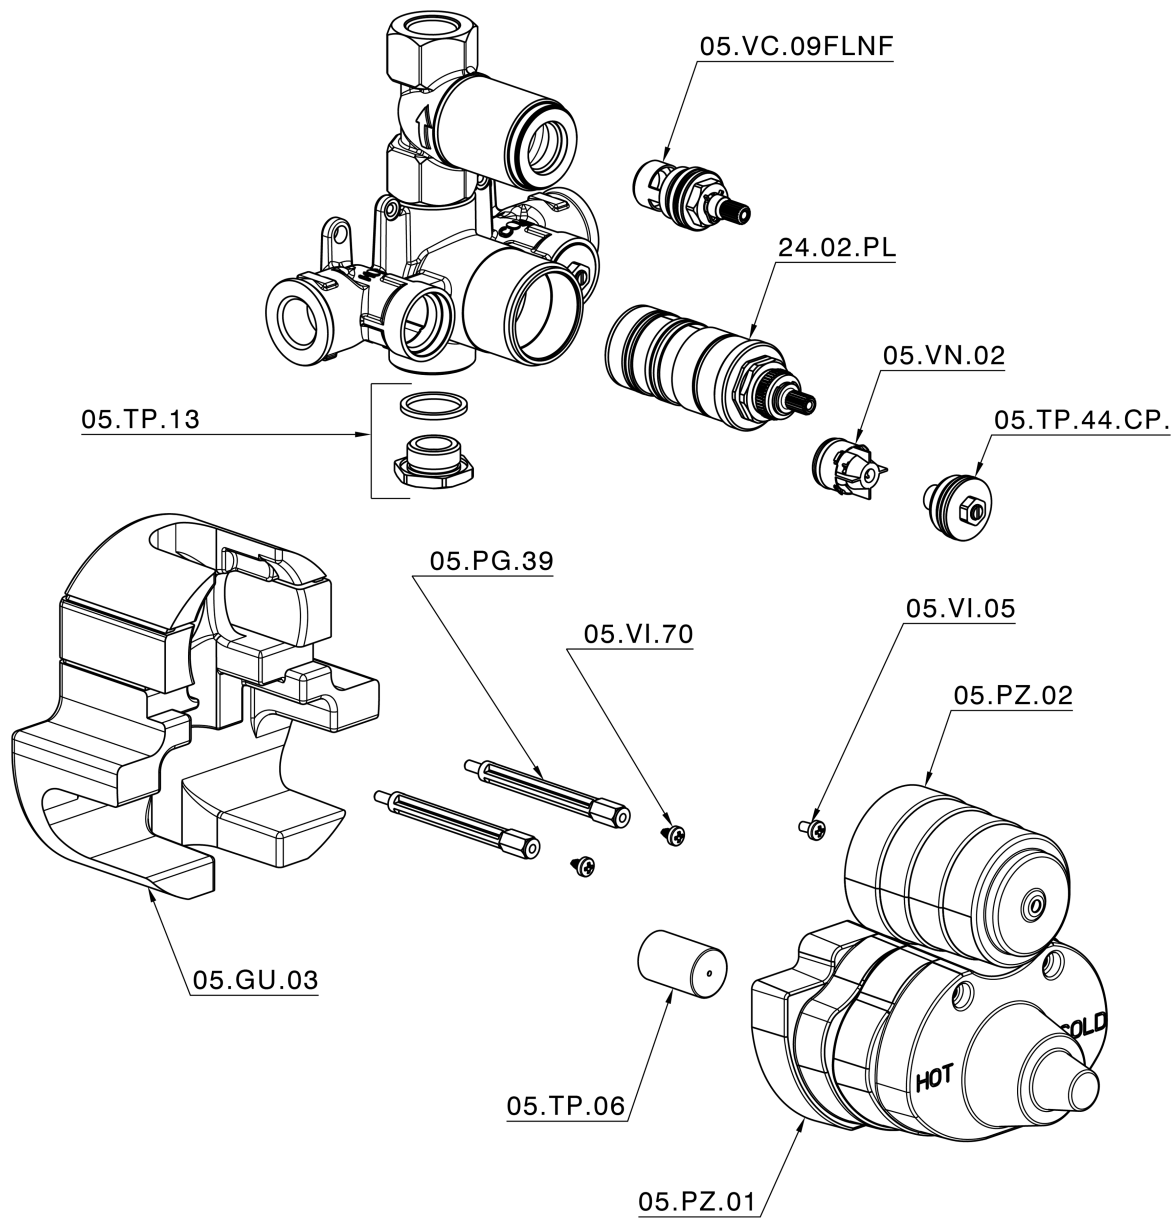

Parte esterna termostatico doccia incasso 1 uscita THERMO_CS007280

Parte incasso termostatico doccia 1 uscita INCASSO_ZB007341

ZB007341

<https://www.huberitalia.com/parte-incasso-termostatico-doccia-1-uscita-incasso-zb007341>

Parte incasso termostatico doccia 1 uscita INCASSO_ZB007281

ZB007281

<https://www.huberitalia.com/parte-incasso-termostatico-doccia-1-uscita-incasso-zb007281>

2025-01-30