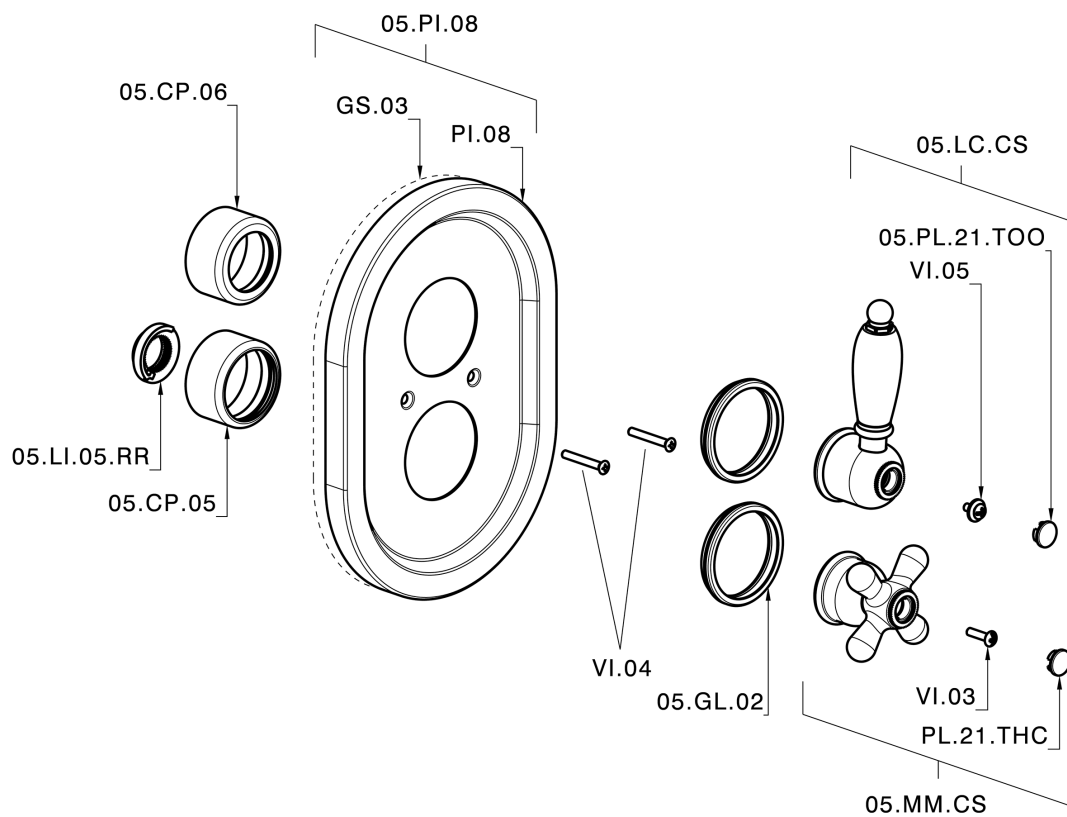

Parte esterna termostatico doccia incasso 1 uscita THERMO_CS007280

CS007280

<https://www.huberitalia.com/parte-esterna-termostatico-doccia-incasso-1-uscita-thermo-cs007280>

Parte incasso termostatico doccia 1 uscita INCASSO_ZB007341

ZB007341

<https://www.huberitalia.com/parte-incasso-termostatico-doccia-1-uscita-incasso-zb007341>

Parte incasso termostatico doccia 1 uscita INCASSO_ZB007281

ZB007281

<https://www.huberitalia.com/parte-incasso-termostatico-doccia-1-uscita-incasso-zb007281>