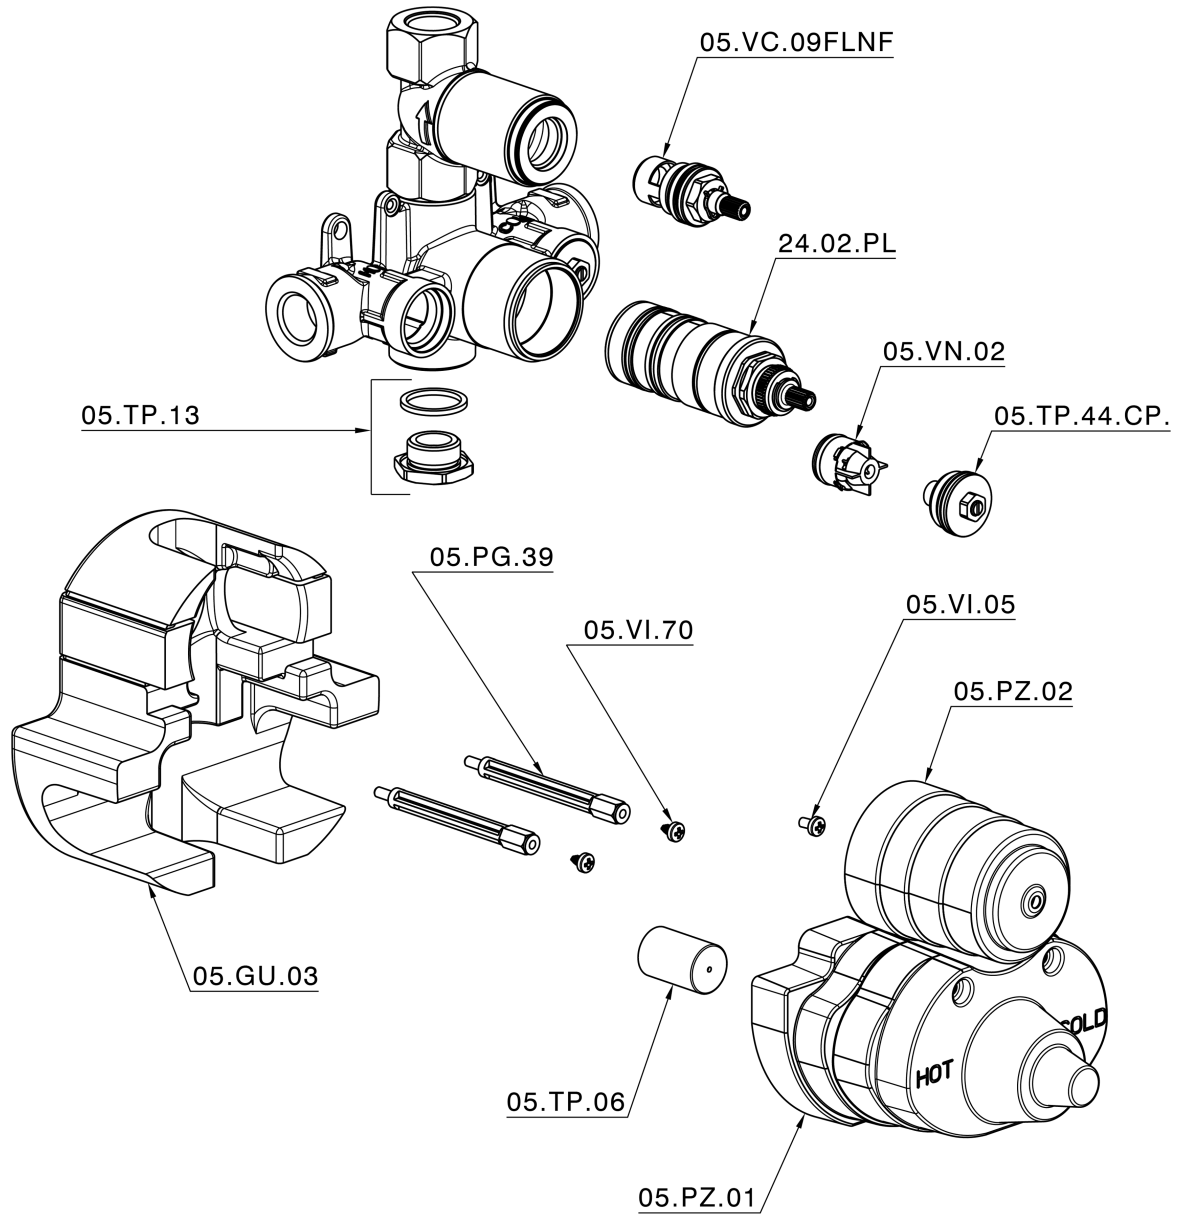

Parte esterna termostatico doccia incasso 1 uscita THERMO_CS007280

CS007280

<https://www.huberitalia.com/parte-esterna-termostatico-doccia-incasso-1-uscita-thermo-cs007280>

Parte incasso termostatico doccia 1 uscita INCASSO_ZB007341

ZB007341

<https://www.huberitalia.com/parte-incasso-termostatico-doccia-1-uscita-incasso-zb007341>

Parte incasso termostatico doccia 1 uscita INCASSO_ZB007281

ZB007281

<https://www.huberitalia.com/parte-incasso-termostatico-doccia-1-uscita-incasso-zb007281>

2024-12-22