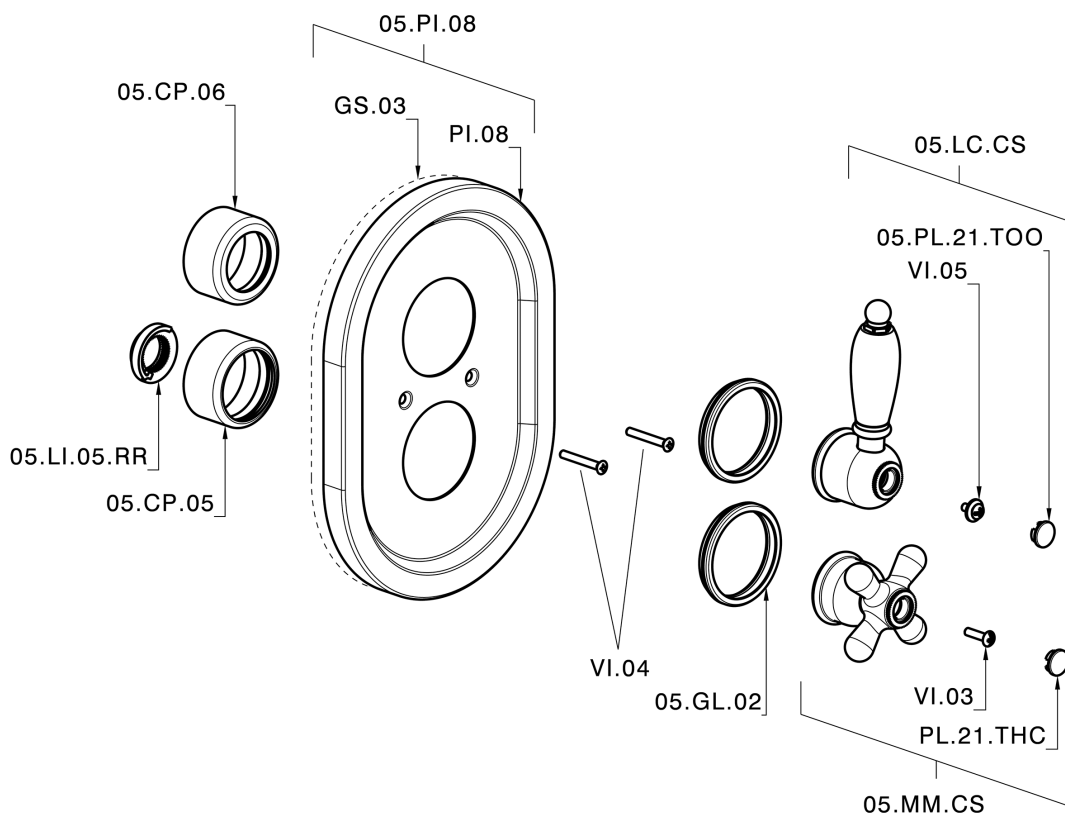

Parte esterna termostatico doccia incasso 1 uscita THERMO_CS007280

Parte incasso termostatico doccia 1 uscita INCASSO_ZB007341

ZB007341

<https://www.huberitalia.com/parte-incasso-termostatico-doccia-1-uscita-incasso-zb007341>

Parte incasso termostatico doccia 1 uscita INCASSO_ZB007281

ZB007281

<https://www.huberitalia.com/parte-incasso-termostatico-doccia-1-uscita-incasso-zb007281>

2025-01-30