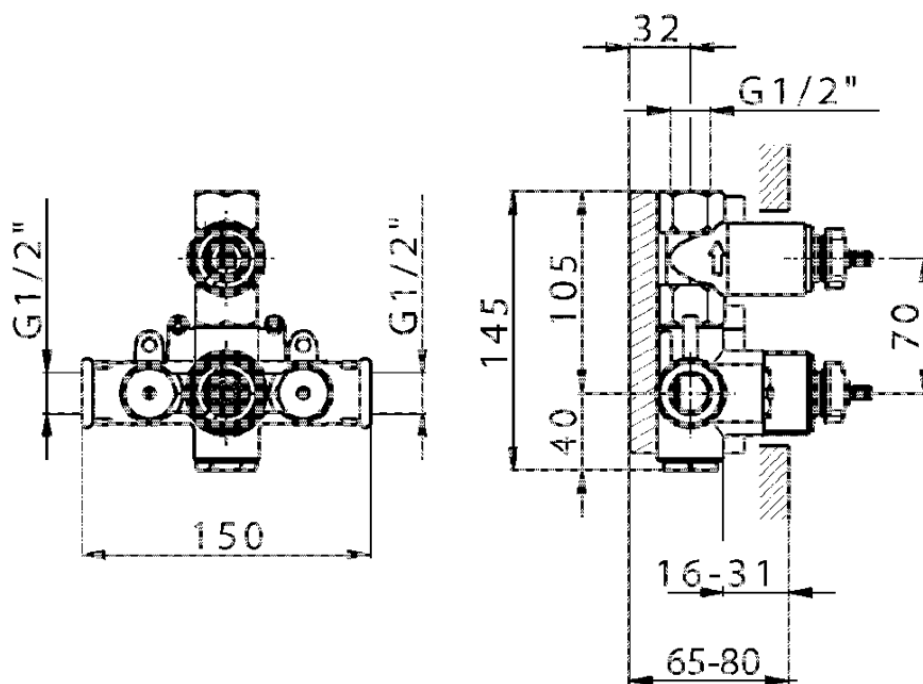

## Parte esterna termostatico doccia incasso 1 uscita THERMO\_CS007280

CS007280

<https://www.huberitalia.com/parte-esterna-termostatico-doccia-incasso-1-uscita-thermo-cs007280>

ZB007341

<https://www.huberitalia.com/parte-incasso-termostatico-doccia-1-uscita-incasso-zb007341>

ZB007281

<https://www.huberitalia.com/parte-incasso-termostatico-doccia-1-uscita-incasso-zb007281>

2024-12-22