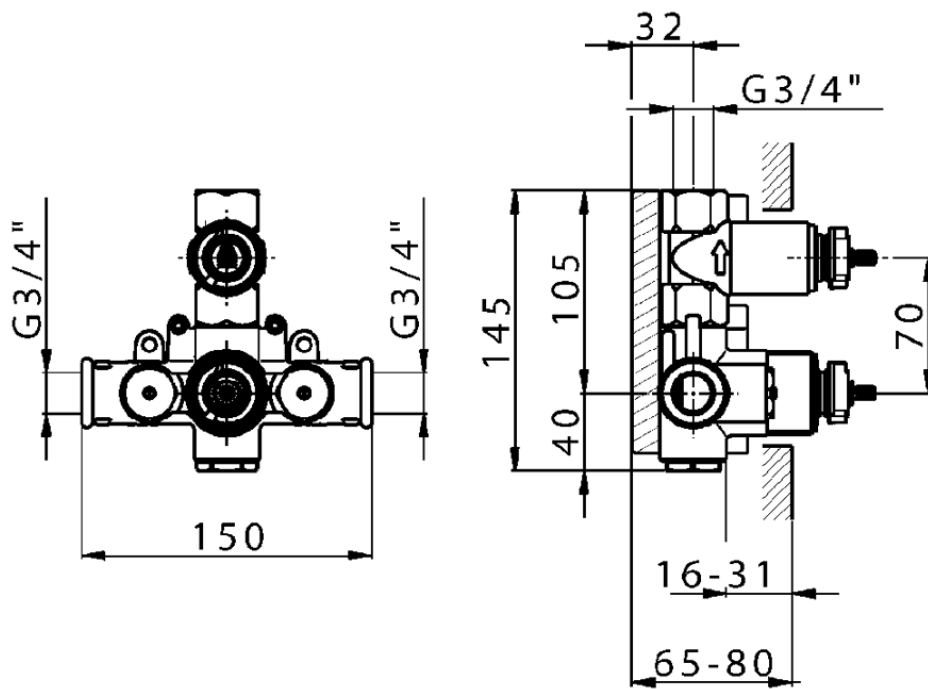

Parte esterna termostatico doccia incasso 1 uscita THERMO_CS007280

CS007280

<https://www.huberitalia.com/parte-esterna-termostatico-doccia-incasso-1-uscita-thermo-cs007280>

ZB007341

<https://www.huberitalia.com/parte-incasso-termostatico-doccia-1-uscita-incasso-zb007341>

ZB007281

<https://www.huberitalia.com/parte-incasso-termostatico-doccia-1-uscita-incasso-zb007281>

2025-01-30