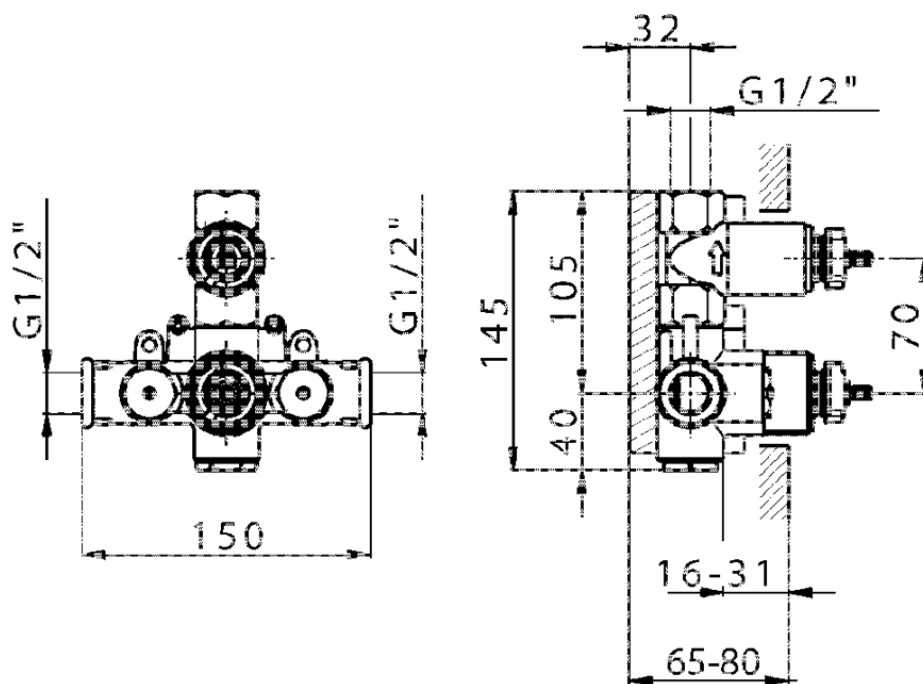

Parte esterna termostatico doccia incasso 1 uscita THERMO_CS007280

CS007280

<https://www.huberitalia.com/parte-esterna-termostatico-doccia-incasso-1-uscita-thermo-cs007280>

ZB007341

<https://www.huberitalia.com/parte-incasso-termostatico-doccia-1-uscita-incasso-zb007341>

ZB007281

<https://www.huberitalia.com/parte-incasso-termostatico-doccia-1-uscita-incasso-zb007281>

2025-01-30