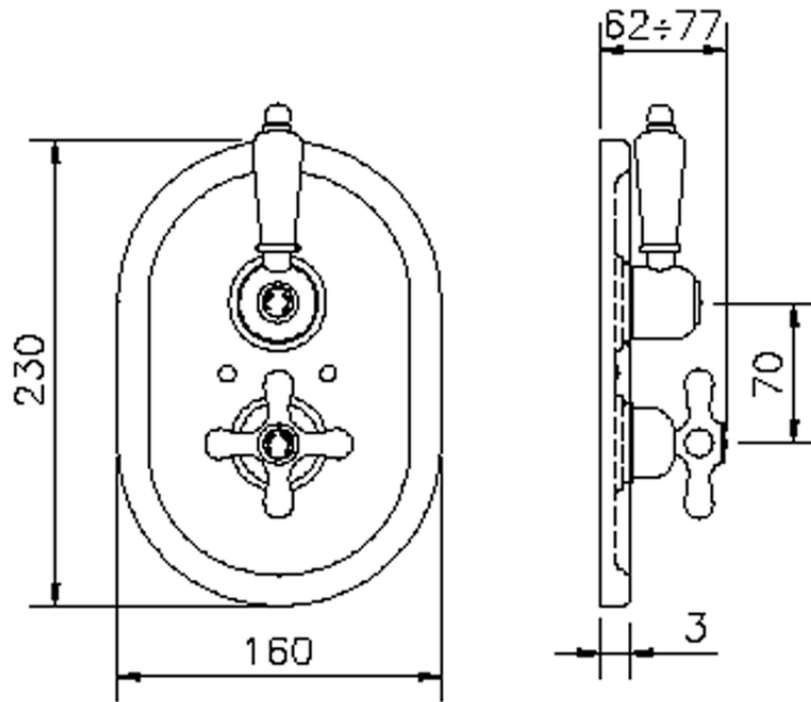

Parte esterna termostatico doccia incasso 1 uscita THERMO_CS007280

CS007280

<https://www.huberitalia.com/parte-esterna-termostatico-doccia-incasso-1-uscita-thermo-cs007280>

ZB007341

<https://www.huberitalia.com/parte-incasso-termostatico-doccia-1-uscita-incasso-zb007341>

ZB007281

<https://www.huberitalia.com/parte-incasso-termostatico-doccia-1-uscita-incasso-zb007281>

2025-01-30