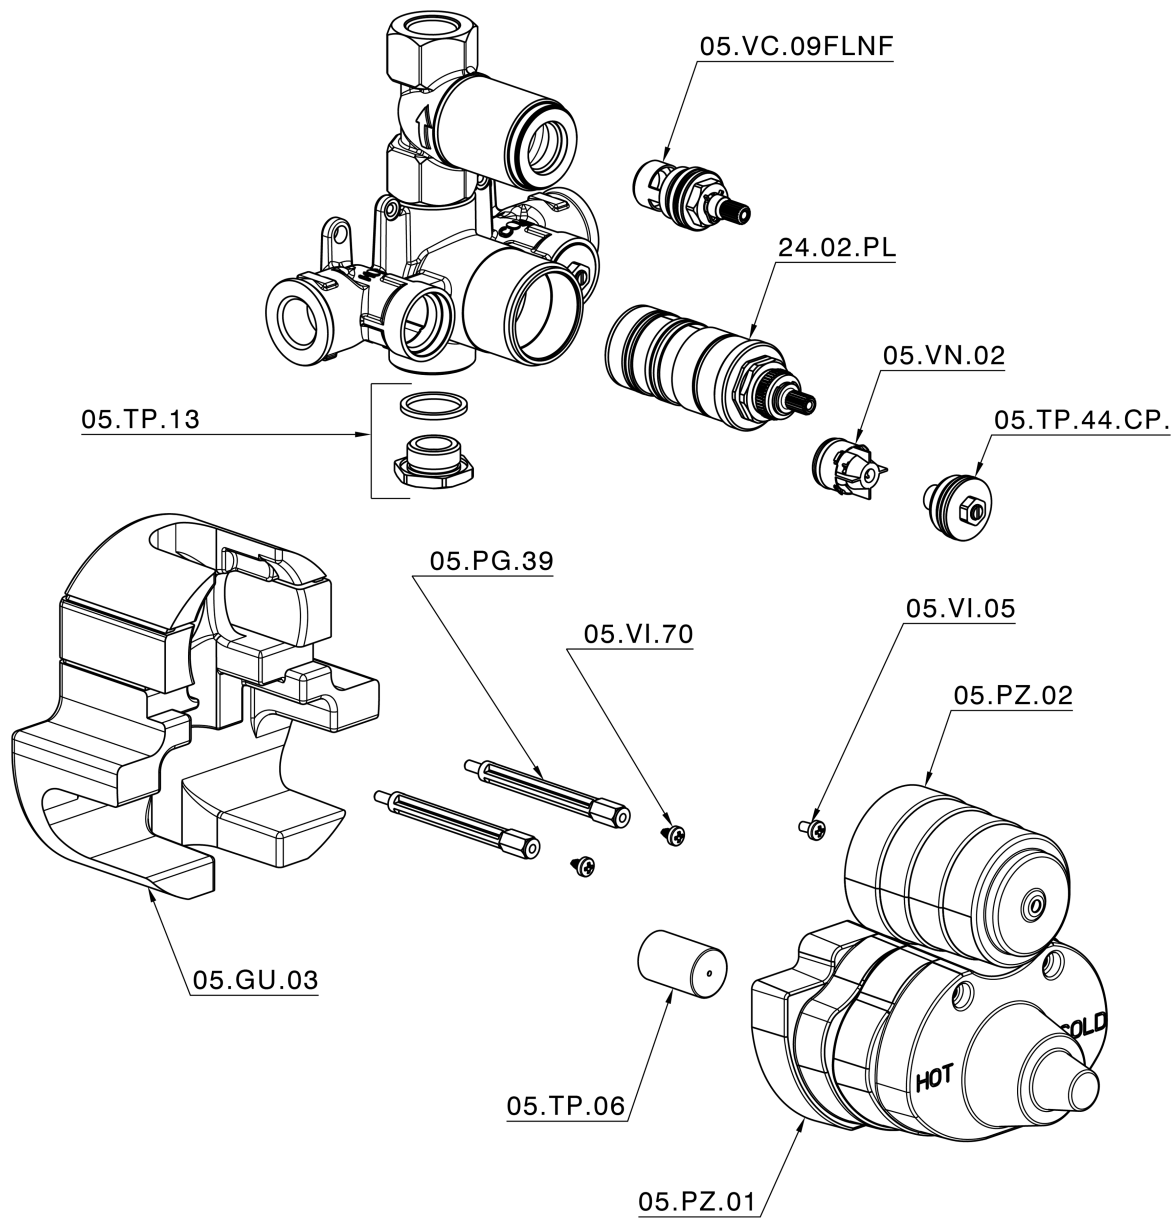

Parte esterna termostatico doccia incasso 1 uscita THERMO_CS007280

CS007280

<https://www.huberitalia.com/parte-esterna-termostatico-doccia-incasso-1-uscita-thermo-cs007280>

Parte incasso termostatico doccia 1 uscita INCASSO_ZB007341

ZB007341

<https://www.huberitalia.com/parte-incasso-termostatico-doccia-1-uscita-incasso-zb007341>

Parte incasso termostatico doccia 1 uscita INCASSO_ZB007281

ZB007281

<https://www.huberitalia.com/parte-incasso-termostatico-doccia-1-uscita-incasso-zb007281>