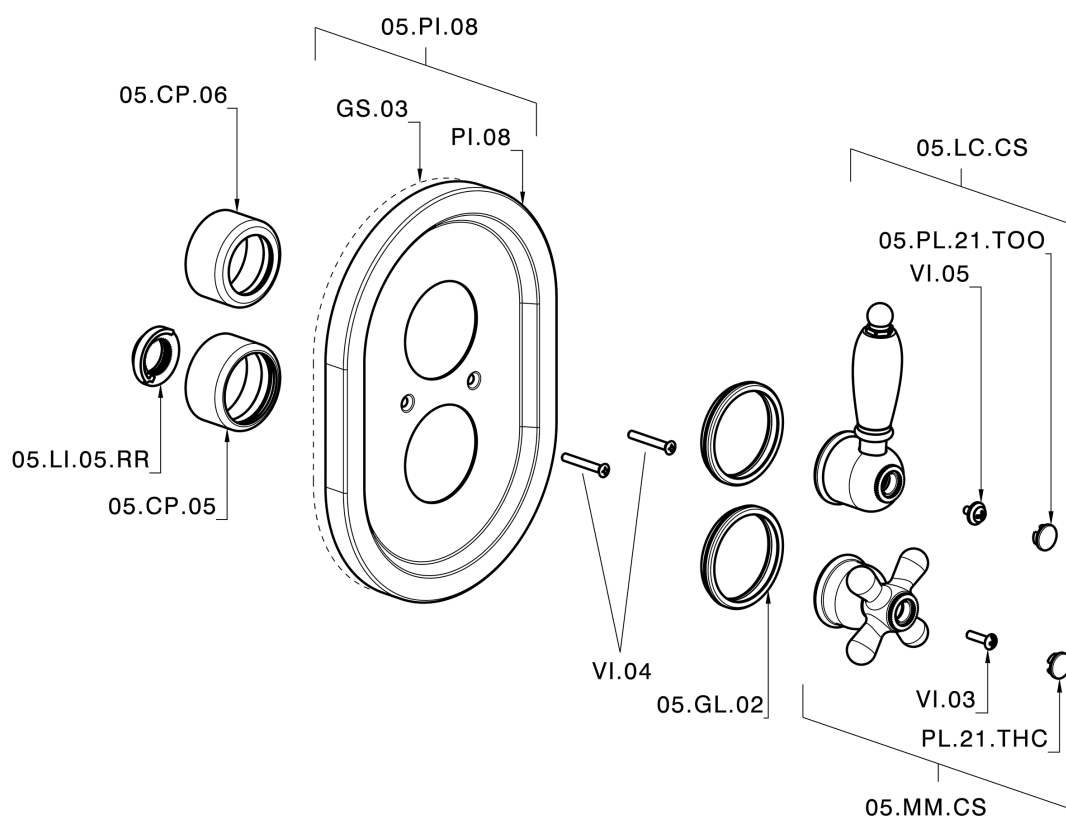

Parte esterna termostatico doccia incasso 1 uscita THERMO_CS007280

CS007280

<https://www.huberitalia.com/parte-esterna-termostatico-doccia-incasso-1-uscita-thermo-cs007280>

Parte incasso termostatico doccia 1 uscita INCASSO_ZB007341

ZB007341

<https://www.huberitalia.com/parte-incasso-termostatico-doccia-1-uscita-incasso-zb007341>

Parte incasso termostatico doccia 1 uscita INCASSO_ZB007281

ZB007281

<https://www.huberitalia.com/parte-incasso-termostatico-doccia-1-uscita-incasso-zb007281>