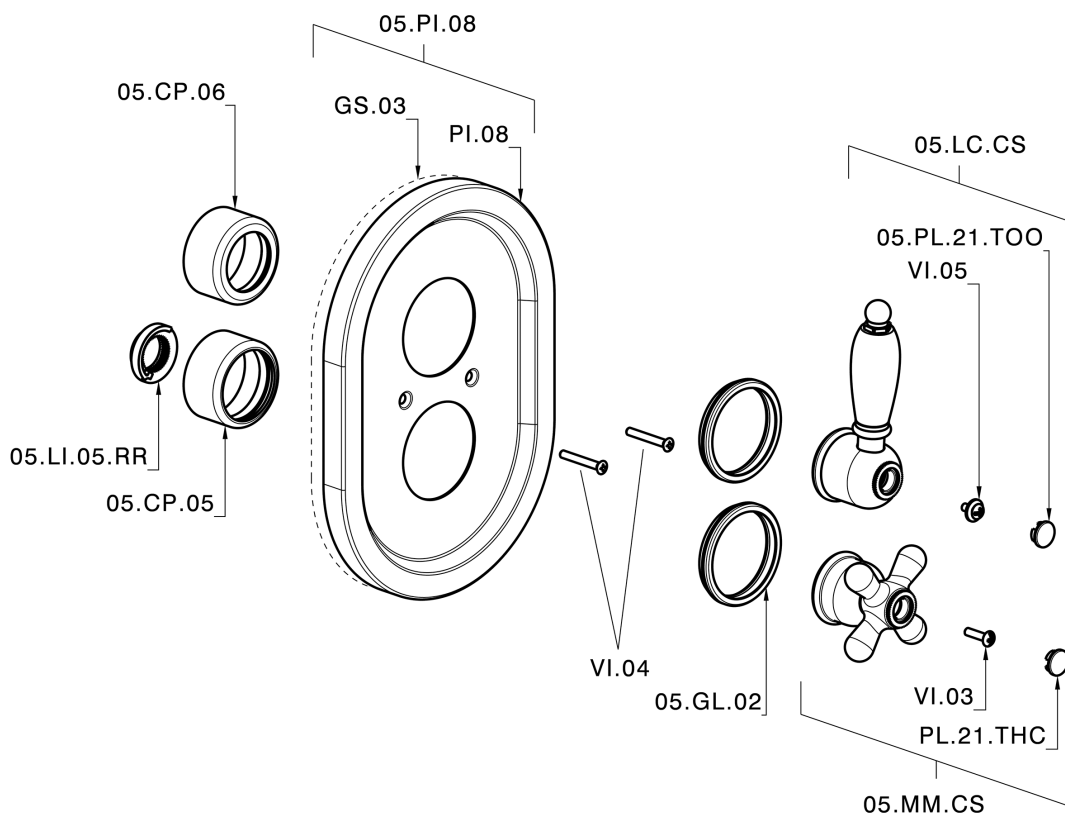

Parte esterna termostatico doccia incasso 1 uscita THERMO_CS007280

CS007280

<https://www.huberitalia.com/parte-esterna-termostatico-doccia-incasso-1-uscita-thermo-cs007280>

Parte incasso termostatico doccia 1 uscita INCASSO_ZB007341

ZB007341

<https://www.huberitalia.com/parte-incasso-termostatico-doccia-1-uscita-incasso-zb007341>

Parte incasso termostatico doccia 1 uscita INCASSO_ZB007281

ZB007281

<https://www.huberitalia.com/parte-incasso-termostatico-doccia-1-uscita-incasso-zb007281>