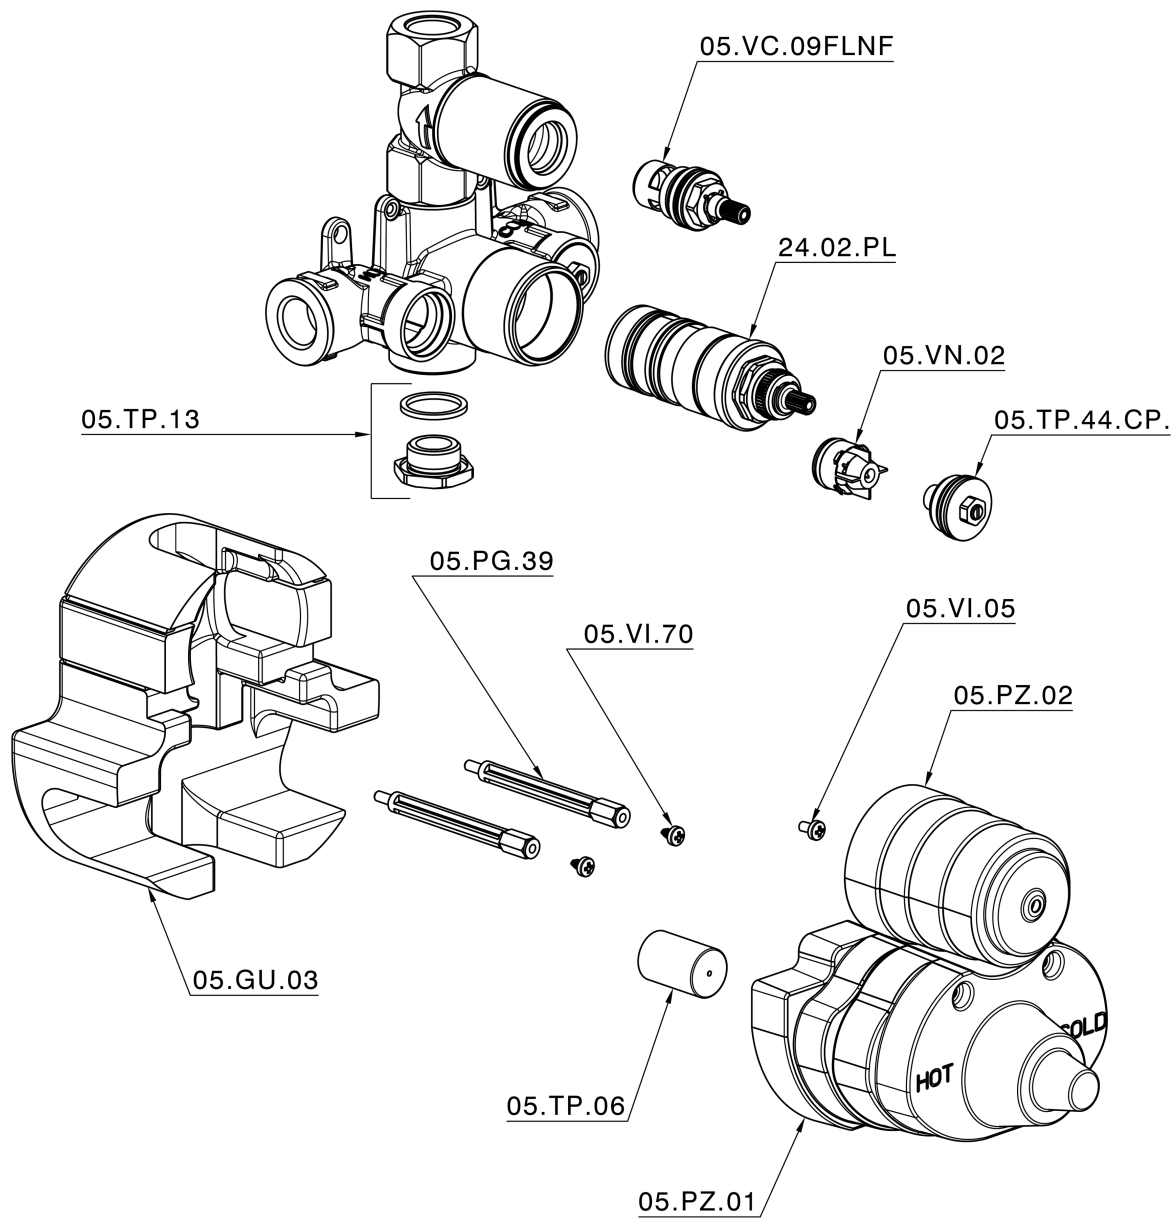

Parte esterna termostatico doccia incasso 1 uscita THERMO_CS007280

CS007280

<https://www.huberitalia.com/parte-esterna-termostatico-doccia-incasso-1-uscita-thermo-cs007280>

Parte incasso termostatico doccia 1 uscita INCASSO_ZB007341

ZB007341

<https://www.huberitalia.com/parte-incasso-termostatico-doccia-1-uscita-incasso-zb007341>

Parte incasso termostatico doccia 1 uscita INCASSO_ZB007281

ZB007281

<https://www.huberitalia.com/parte-incasso-termostatico-doccia-1-uscita-incasso-zb007281>

2024-12-22